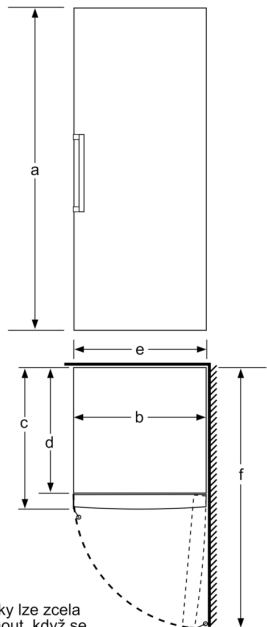

Rozměry

- rozměry spotřebiče (V x Š x H) : 191.0 cm x 70.0 cm x 78.0 cm

Technické informace

- závěs dveří vpravo, volitelný
- výškově nastavitelné nožičky vpředu
- Plný přístup ke všem přihrádkám, i když je bok spotřebiče přímo u boční stěny bez odstupů.
- příkon: 120 W
- napětí: 220 - 240 V

ale má o něco vyšší spotřebu elektrické energie. Hloubka spotřebiče s úchytkami je větší asi o 3,5 cm.

Zvláštní příslušenství

Prostředí a bezpečnost

Všeobecné informace

Instalace

- integrované, vertikální madlo
- akustický signál otevřených dveří

Serie 4, Volně stojící mrazák, 191 x 70 cm, bílá GSN58VWEV

Zásuvky lze zcela vytáhnout, když se spotřebič umístí přímo ke stěně.

	a	b	c	d	e	f
KSW36, GSD36	187					
KSV36, KSF36, GSN36, GSV36	186					
KSV33, GSN33, GSV33	176	60	65	58	60	119,5
KSV29, GSN29, GSV29	161					
GSV24	146					
GSN51	161					
GSN54	176	70	78	70	70	142
GSN58	191					

rozměry v cm