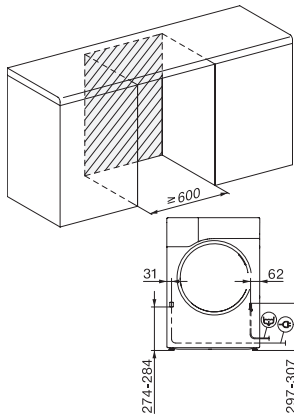

\*\* Patent EP 4 163 433

\*\*\* Nevhodné pro prádlo z vlny a hedvábí.

EAN: 4002516881704 / Číslo materiálu: 12740480 /  
Číslo starého materiálu: 12WH7802CZ

Provedení	
Možnost věžového uspořádání	•
Side-by-side	•
Možnost podsunutí	•
Závěs dvířek	vlevo, vyměnitelný
Závěs dvířek měnitelný	•
Konstrukce	
Označení přístroje	T1 White Edition
Sušička s tepelným čerpadlem	•
Design	
Barva přístroje	Lotosově bílá
Barva ovládacího panelu	Lotosově bílá
Design dvířek	Obsidian černá s chromovými aplikacemi
Barva otočného voliče	Lotosová bílá /prsteneček chrom
Provedení ovládacího panelu	5° zkosený
Způsob ovládání	Otočný volič
Displej	DirectSensor bílá, 7segm. displ
Výsledek sušení	
Na stupeň přesné sušení PerfectDry	•
Systém vůně FragranceDos <sup>2</sup>	•
Inteligentní reverzace bubnu	•
HygieneDry	•
Šetrná péče o prádlo	
SilenceDrum	•
Hmotnost náplně v kg	9,0
Komfort při obsluze	
Propojení s Miele@home	•
Wash2Dry	•
Předvolba startu až 24 hodin	•
Indikace zbývajících času	•
Indikace průběhu programu	Ne
Osvětlení bubnu	LED
Akustický balíček pro minimální hlučnost	•
Zásobník na kondenzát	•
Integrovaný odvod kondenzátu	•
AddLoad	•
Hospodárnost a udržitelnost	
Třída energetické účinnosti (A+++ – D)	A+++
Roční spotřeba elektrické energie v kWh	185
Délka standardního programu v min	184
Hlučnost v programu Bavlna při plném naplnění v dB(A) re 1 pW	64
Účinnost kondenzace	A
Spotřeba elektrické energie ve standardním programu „Bavlna – suché k uložení“ při plném naplnění v kWh	1,55
Technologie EcoDry	•

TWH780WP EcoSpeed&9kg  
Sušička s tepelným čerpadlem T1:  
9 kg | DirectSensor | SilenceDrum | DryCare 40 | EcoSpeed

T1 installation drawing, facia 5 degree, measures in mm

T1 drawing, facia 5 degree, measures in mm

T1 drawing, facia 5 degree, with porthole, measures in mm

T1 drawing, facia 5 degree, measures in mm