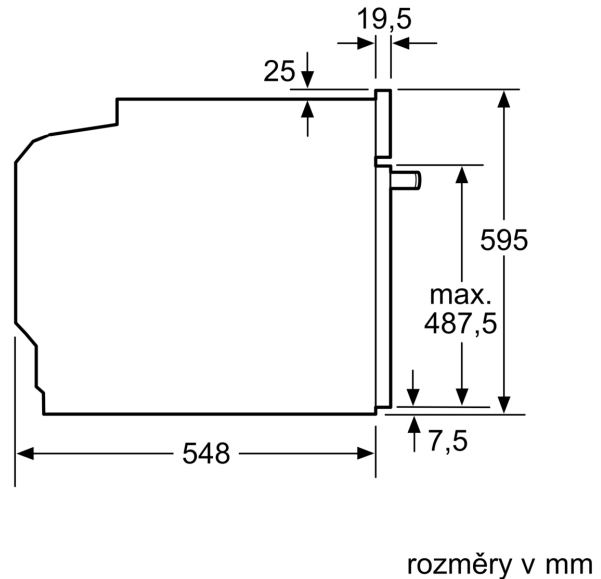

Konstrukce spotřebiče: vestavný
 Integrovaný čistící systém: EcoClean Direct - přídavný čistící program při silnějším znečištění, hydrolytické čištění
 Požadovaná velikost otvoru pro instalaci (v x š x h): 585-595 x 560-568 x 550 mm
 Rozměry spotřebiče: 595x594x548 mm
 Rozměry zabaleného spotřebiče (v x š x h): 670 x 660 x 690 mm
 Materiál ovládacího panelu: Kov lakovaný
 Materiál dveří: sklo
 Hmotnost netto: 33.8 kg
 Objem netto - pečicí trouba 1: 71 l
 Řízení teploty: mechanické
 Vnitřní osvětlení (ks): 1
 Délka přívodního kabelu: 120.0 cm
 EAN: 4242005356713
 Počet varných prostorů: 1
 Třída energetické účinnosti: A
 Spotřeba energie na cyklus - konvenční ohřev (2010/30/EC): 0.97 kWh/cyklus
 Spotřeba energie na cyklus cirkulace vzduchu - konvenční ohřev (2010/30/EC): 0.81 kWh/cyklus
 Index energetické účinnosti (2010/30/EC): 95.3 %
 Příkon: 3400 W
 Jištění: 16 A
 Napětí: 220-240 V
 Frekvence: 50; 60 Hz
 Typ zástrčky: zalitá zástrčka s uzemněním
 Dodávané příslušenství: .. 1 x kombinovaný rošt, 1 x univerzální pánev

- rošt, smaltovaný hluboký plech

Bezpečnost a energetická náročnost

- nízká teplota dvířek
- dvířka CoolTouch (3 ks skel)
- dětská pojistka

Technické informace

- délka přívodního kabelu: 120 cm
- napětí: 220 - 240 V
- celkový příkon elektro: 3.4 kW
- energetická třída (dle EU 65/2014): A
- spotřeba energie na cyklus při konvenčním ohřevu: 0.97 kWh (na stupnici třídy energetické účinnosti od A+++ do D)
- spotřeba energie na cyklus v režimu recirkulace: 0.81 kWh
- počet pečicích prostorů: 1 zdroj tepla: elektřina objem pečicích prostorů: 71 l

Rozměry

- rozměry spotřebiče (V x Š x H): 595 mm x 594 mm x 548 mm

**Serie 4, Vestavná pečicí trouba, 60 x 60 cm, černá
HBA3540B0**

Rozměry v mm

A: 19,5 mm
B: Prostor pro připojení spotřebiče 320 x 115 mm