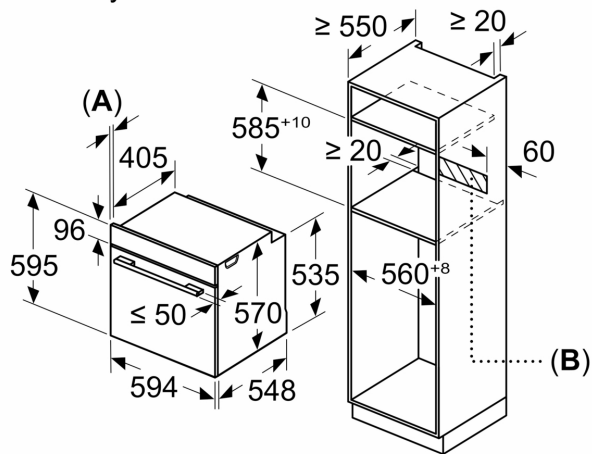

- rošt, smaltovaný hluboký plech

Bezpečnost a energetická náročnost

- nízká teplota dvířek
- dvířka CoolTouch (3 ks skel)
- dětská pojistka

Technické informace

- délka přívodního kabelu: 120 cm
- napětí: 220 - 240 V
- celkový příkon elektro: 3.4 kW
- energetická třída (dle EU 65/2014): A
- spotřeba energie na cyklus při konvenčním ohřevu: 0.97 kWh (na stupnici třídy energetické účinnosti od A+++ do D)
- spotřeba energie na cyklus v režimu recirkulace: 0.81 kWh
- počet pečicích prostorů: 1 zdroj tepla: elektřina objem pečicích prostorů: 71 l

Rozměry

- rozměry spotřebiče (V x Š x H): 595 mm x 594 mm x 548 mm

**Serie 4, Vestavná pečicí trouba, 60 x 60 cm, černá
HBA3540B0**

Rozměry v mm

A: 19,5 mm
B: Prostor pro připojení spotřebiče 320 x 115 mm