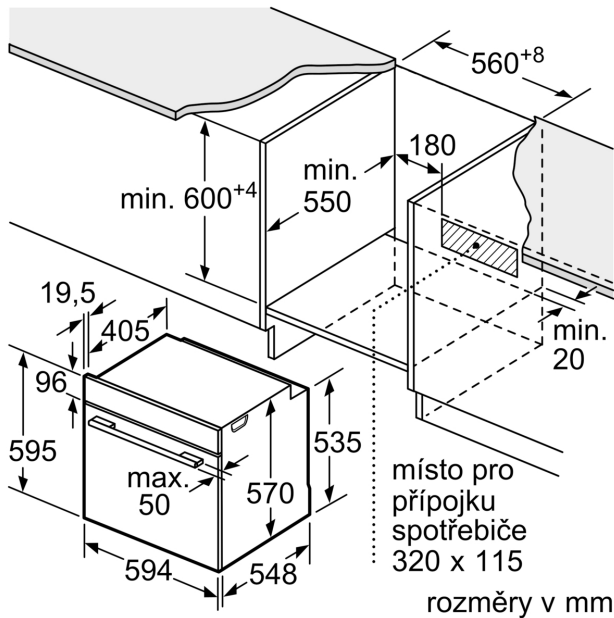

Serie 4, Vestavná pečicí trouba, 60 x 60 cm, černá HBA3540B0

- rozměry niky (V x Š x H): 585 mm - 595 mm x 560 mm - 568 mm x 550 mm
- „potřebné rozměry naleznete v instalačních materiálech“

Vestavná trouba s 3D horkým vzduchem: pouze tak dosáhnete současně na třech úrovních perfektního výsledku pečení.

- rošt, smaltovaný hluboký plech

Bezpečnost a energetická náročnost

- nízká teplota dvířek
- dvířka CoolTouch (3 ks skel)
- dětská pojistka

Technické informace

- délka přívodního kabelu: 120 cm
- napětí: 220 - 240 V
- celkový příkon elektro: 3.4 kW
- energetická třída (dle EU 65/2014): A
- spotřeba energie na cyklus při konvenčním ohřevu: 0.97 kWh (na stupnici třídy energetické účinnosti od A+++ do D)
- spotřeba energie na cyklus v režimu recirkulace: 0.81 kWh
- počet pečicích prostorů: 1 zdroj tepla: elektřina objem pečicích prostorů: 71 l

Rozměry

- rozměry spotřebiče (V x Š x H): 595 mm x 594 mm x 548 mm

**Serie 4, Vestavná pečicí trouba, 60 x 60 cm, černá
HBA3540B0**

Rozměry v mm

A: 19,5 mm
B: Prostor pro připojení spotřebiče 320 x 115 mm