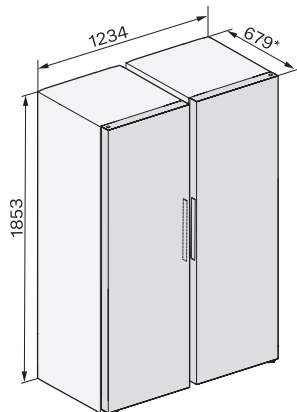

KWTS4785F, KS4887DD, KWTS4785F, KS4383ED, KWTS4785F, KWNS4784DE, KWNS4784DE, KS4887DD, installation sketch (*footnote)