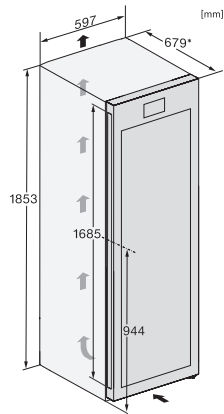

KWTS 4785 F 125 Gala Ed

Volně stojící vinotéka

s rošty PresenterFrame, dvěma samostatnými teplotními zónami a ActiveHumidity.

KWTS4785F obsw, Rioja, installation sketch (footnote*) (installation drawings)