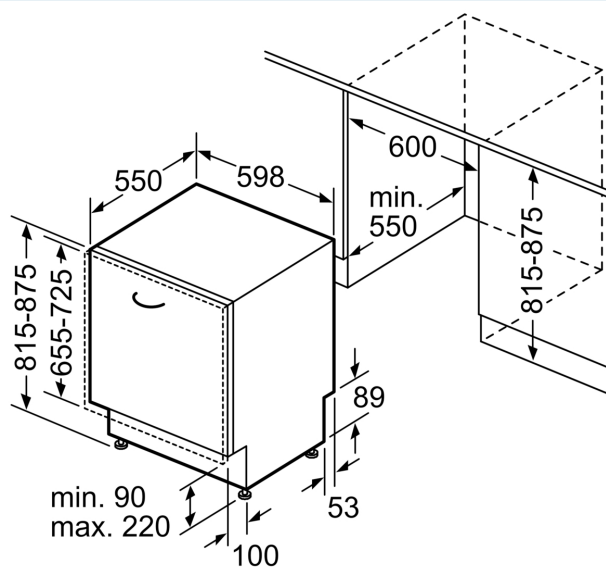

### Příslušenství

- rozměry spotřebiče (V x Š x H): 81.5 x 59.8 x 55 cm

<sup>1</sup> stupnice tříd energetické účinnosti od A do G

<sup>2</sup> spotřeba energie v kWh na 100 cyklů (v programu Eco 50 °C)

<sup>3</sup> spotřeba vody v litrech na cyklus (v programu Eco 50 °C)

## iQ700, Plně vestavná myčka nádobí, 60 cm SN87YX03CE

rozměry v mm

⚡ zásuvka  
( ) hodnoty s prodlužovací sadou

rozměry v mm