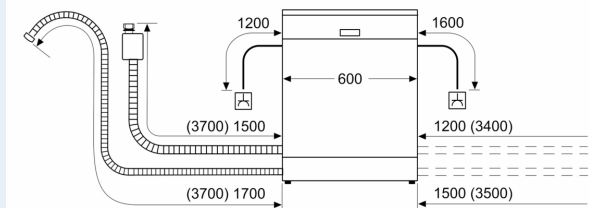

### Příslušenství

- rozměry spotřebiče (V x Š x H): 81.5 x 59.8 x 55 cm

<sup>1</sup> stupnice tříd energetické účinnosti od A do G

<sup>2</sup> spotřeba energie v kWh na 100 cyklů (v programu Eco 50 °C)

<sup>3</sup> spotřeba vody v litrech na cyklus (v programu Eco 50 °C)

## iQ700, Plně vestavná myčka nádobí, 60 cm SN87YX03CE

rozměry v mm

⚡ zásuvka  
( ) hodnoty s prodlužovací sadou

rozměry v mm