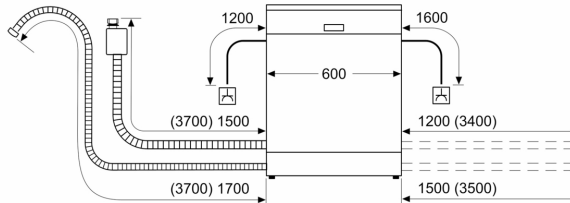

- vč. násypky na sůl
- vč. ochrany pracovní desky před párou

Příslušenství

- rozměry spotřebiče (V x Š x H): 81.5 x 59.8 x 57.3 cm

* záruční podmínky najdete na

<https://www.bosch-home.com/cz/servis/zarucni-podminky>

¹ stupnice tříd energetické účinnosti od A do G

² spotřeba energie v kWh na 100 cyklů (v programu Eco 50 °C)

³ spotřeba vody v litrech na cyklus (v programu Eco 50 °C)

⁴ doba trvání programu Eco 50 °C

**Serie 4, Podstavná myčka nádobí, 60 cm, Broušená ocel
SMU4HCS48E**

rozměry v mm

⏏ zásuvka
() hodnoty s prodlužovací sadou

rozměry v mr