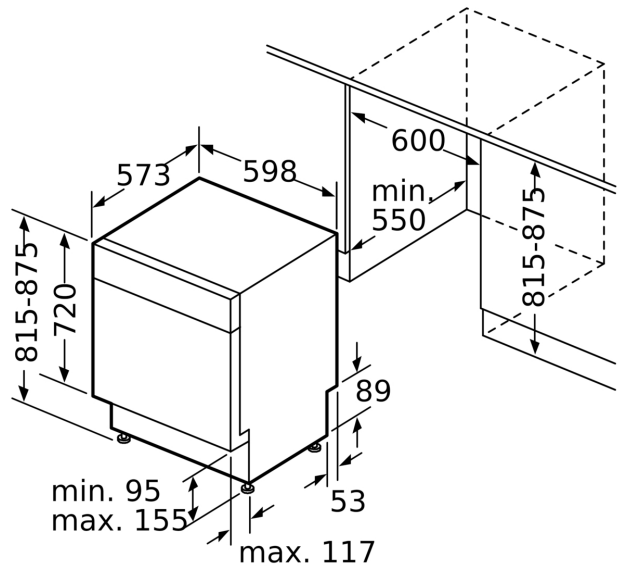

Třída energetické účinnosti:	D
Spotřeba energie na 100 cyklů eco programu:	85 kWh
Maximální počet sad nádobí:	14
Spotřeba vody eco programu v litrech na cyklus:	9.5 l
Doba trvání programu:	4:55 h
Emise hluku šířeného vzduchem:	44 dB(A) re 1pW
Třída emisí hluku šířeného vzduchem:	B
Konstrukce spotřebiče:	vestavný
Výška bez pracovní desky:	0 mm
Rozměry spotřebiče:	815 x 598 x 573 mm
Požadovaná velikost otvoru pro instalaci (v x š x h):	.815-875 x 600 x 550 mm
Hloubka s otevřenými dvířky 90 stupňů:	1150 mm
Výškově nastavitelné nožičky:	ano - všechny zepředu
Max. výškové nastavení nožiček:	60 mm
Výškově nastavitelný sokl:	horizontální a vertikální
Hmotnost netto:	35.9 kg
Hmotnost brutto:	38.0 kg
Příkon:	2400 W
Jištění:	10 A
Napětí:	220-240 V
Frekvence:	50; 60 Hz
Index oprav:	9.1
Délka přívodního kabelu:	175.0 cm
Typ zástrčky:	zalitá zástrčka s uzemněním
Délka přívodní hadice:	165 cm
Délka odpadní hadice:	190 cm
EAN:	4242005189823
Způsob montáže:	podstavný

- vč. násypky na sůl
- vč. ochrany pracovní desky před párou

Příslušenství

- rozměry spotřebiče (V x Š x H): 81.5 x 59.8 x 57.3 cm

* záruční podmínky najdete na

<https://www.bosch-home.com/cz/servis/zarucni-podminky>

rozměry v mm

⏏ zásuvka
() hodnoty s prodlužovací sadou

rozměry v mr