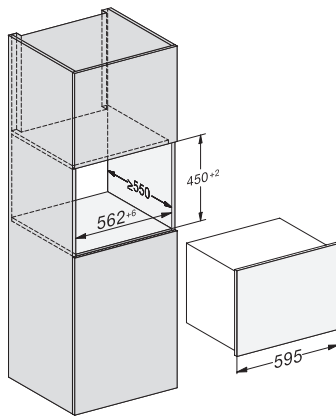

KWT 7112 iG

Vestavná vinotéka

se systémy FlexiFrame a Push2Open pro náročné milovníky dobrého vína

EAN: 4002516813392 / Číslo materiálu: 12615940 / Číslo starého materiálu: 36711204EU1

Zóna pro víno v litrech	47
Celkový užitný objem v l	46
Počet lahví na víno o objemu 0,75 l	18 lahví
Třída úrovně emisí hluku (A–D)	B
Úroveň emisí hluku v dB(A) re 1 pW	32
Spotřeba energie v miliampérech (mA)	500
Napětí ve V	220-240
Jištění v A	10
Počet fází	1
Frekvence v Hz	50
Délka elektrického přívodního kabelu v m	2,2
<b>Dodávané příslušenství</b>	
Filtr Active AirClean	•

## KWT 7112 iG

Vestavná vinotéka

se systémy FlexiFrame a Push2Open pro náročné milovníky dobrého vína

KWT7112 iG, \*Footnote (Sketch)

KWT7112 iG (Sketch)

KWT7112 iG, \*Footnote (Sketch)

KWT7112iG, KWT6112iG, Interior dimensions (Installation drawings)