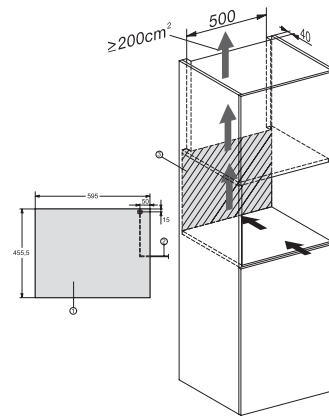

KWT 7112 iG

Vestavná vinotéka

se systémy FlexiFrame a Push2Open pro náročné milovníky dobrého vína

EAN: 4002516813392 / Číslo materiálu: 12615940 / Číslo starého materiálu: 36711204EU1

Zóna pro víno v litrech	47
Celkový užitný objem v l	46
Počet lahví na víno o objemu 0,75 l	18 lahví
Třída úrovně emisí hluku (A–D)	B
Úroveň emisí hluku v dB(A) re 1 pW	32
Spotřeba energie v miliampérech (mA)	500
Napětí ve V	220-240
Jištění v A	10
Počet fází	1
Frekvence v Hz	50
Délka elektrického přívodního kabelu v m	2,2
<b>Dodávané příslušenství</b>	
Filtr Active AirClean	•

## KWT 7112 iG

Vestavná vinotéka

se systémy FlexiFrame a Push2Open pro náročné milovníky dobrého vína

KWT7112 iG, \*Footnote (Sketch)

KWT7112 iG (Sketch)

KWT7112 iG, \*Footnote (Sketch)

KWT7112iG, KWT6112iG, Interior dimensions (Installation drawings)