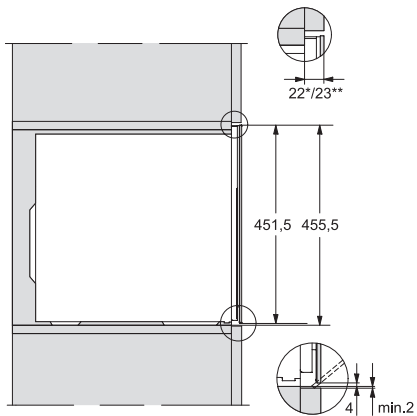

KWT 7112 iG

Vestavná vinotéka

se systémy FlexiFrame a Push2Open pro náročné milovníky dobrého vína

EAN: 4002516813392 / Číslo materiálu: 12615940 / Číslo starého materiálu: 36711204EU1

Zóna pro víno v litrech	47
Celkový užitný objem v l	46
Počet lahví na víno o objemu 0,75 l	18 lahví
Třída úrovně emisí hluku (A–D)	B
Úroveň emisí hluku v dB(A) re 1 pW	32
Spotřeba energie v miliampérech (mA)	500
Napětí ve V	220-240
Jištění v A	10
Počet fází	1
Frekvence v Hz	50
Délka elektrického přívodního kabelu v m	2,2
<b>Dodávané příslušenství</b>	
Filtr Active AirClean	•

## KWT 7112 iG

Vestavná vinotéka

se systémy FlexiFrame a Push2Open pro náročné milovníky dobrého vína

KWT7112 iG, \*Footnote (Sketch)

KWT7112 iG (Sketch)

KWT7112 iG, \*Footnote (Sketch)

KWT7112iG, KWT6112iG, Interior dimensions (Installation drawings)