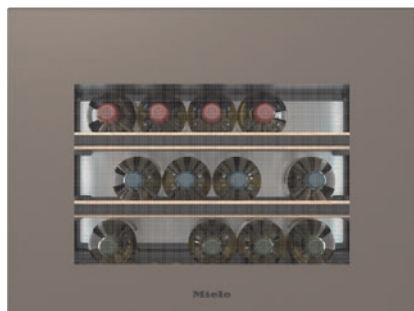

KWT 7112 iG

Vestavná vinotéka

se systémy FlexiFrame a Push2Open pro náročné milovníky dobrého vína

- Excelentní uskladnění větších láhví vína, systém FlexiFrame Plus
- Perfektní design pro kuchyně bez madel – Push2open
- Žádné pachy v chladničce díky filtru Active AirClean
- Váš archiv vín dokonale vynikne díky LED osvětlení
- Optim. ochrana vína díky filtru UV v tón. skleněné čelní stěně

EAN: 4002516813392 / Číslo materiálu: 12615940 / Číslo starého materiálu: 36711204EU1

Kategorie přístrojů	
Vinotéka	•
Provedení	
Vestavný přístroj	•
Integrovaný vestavný přístroj	•
Závěs dvířek	dole
Design	
Barva čelní stěny	Perleťová béžová
Osvětlení zóny pro víno	LED osvětlení
Komfort při obsluze	
Propojení s Miele@home	•
Potřebné příslušenství k dokoupení	XKS 3130 W, XKV 3000 KF
DynaCool	•
SoftClose	•
Snadné otevírání dvířek	Push2open
Push2open	•
Počet roštů	3
Materiál roštů	Buk
Počet roštů FlexiFrame	2
Počet dřevěných roštů FlexiFrame Plus	2
Uložení s minimálními vibracemi	•
Řídicí jednotka	
Koncepce ovládání	TouchControl
Nezávislá regulace teploty chladicí a mrazicí zóny	Ne
Počet teplotních zón	1
Minimálně nastavitelný rozsah teplot ve °C	5
Maximálně nastavitelný rozsah teplot ve °C	20
Hospodárnost a udržitelnost	
Třída energetické účinnosti (A–G)	G
Roční spotřeba energie v kWh	115,71
Spotřeba energie za 24 h v kWh	0,31
Bezpečnost	
Blokovací funkce	•
Akustický alarm při otevřených dvířkách	•
Akustický alarm při změně teploty	•
Optický alarm při otevřených dvířkách	•
Optický alarm při změně teploty	•
Technické údaje	
Minimální šířka výklenku v mm	560
Maximální šířka výklenku v mm	570
Minimální výška výklenku v mm	450
Maximální výška výklenku v mm	452
Hloubka výklenku v mm	550
Šířka přístroje v mm	595
Výška přístroje v mm	455
Hloubka přístroje v mm	559
Hmotnost v kg	36,0
Upevňovací technika	Pevná dvířka
Klimatická třída	SN-ST
Chladicí zóna v l	47