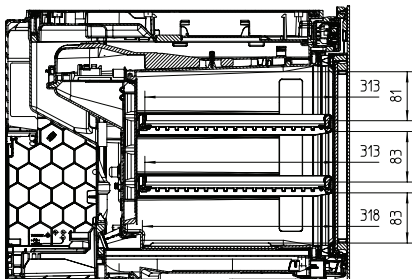

KWT 7112 iG

Vestavná vinotéka

se systémy FlexiFrame a Push2Open pro náročné milovníky dobrého vína

EAN: 4002516813392 / Číslo materiálu: 12615940 / Číslo starého materiálu: 36711204EU1

Zóna pro víno v litrech	47
Celkový užitný objem v l	46
Počet lahví na víno o objemu 0,75 l	18 lahví
Třída úrovně emisí hluku (A–D)	B
Úroveň emisí hluku v dB(A) re 1 pW	32
Spotřeba energie v miliampérech (mA)	500
Napětí ve V	220-240
Jištění v A	10
Počet fází	1
Frekvence v Hz	50
Délka elektrického přívodního kabelu v m	2,2
<b>Dodávané příslušenství</b>	
Filtr Active AirClean	•

## KWT 7112 iG

Vestavná vinotéka

se systémy FlexiFrame a Push2Open pro náročné milovníky dobrého vína

KWT7112 iG, \*Footnote (Sketch)

KWT7112 iG (Sketch)

KWT7112 iG, \*Footnote (Sketch)

KWT7112iG, KWT6112iG, Interior dimensions (Installation drawings)