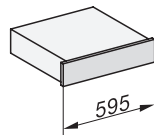

## ESW 7010

Nahříváč Gourmet bez rukojeti o výšce 14 cm

k přehřátí nádobí, udržování teploty a přípravě pokrmů při nízkých teplotách.

Installation\_DG\_DGM\_DGC\_XL\_ESW7x10\_EVS7010, installation drawings

Side view\_DG\_DGM\_ESW7x10\_EVS7010 installation drawings

Installation\_DGC\_XXL\_ESW7x10\_EVS7010 installation drawings

built-in ESW7x10 EVS7010, installation drawing

Installation ESW7x10, installation drawing, AU, GB