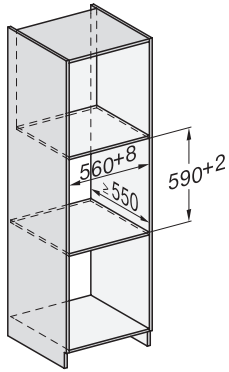

ESW 7010

Nahříváč Gourmet bez rukojeti o výšce 14 cm

k přehřátí nádobí, udržování teploty a přípravě pokrmů při nízkých teplotách.

Installation_DG_DGM_DGC_XL_ESW7x10_EVS7010, installation drawings