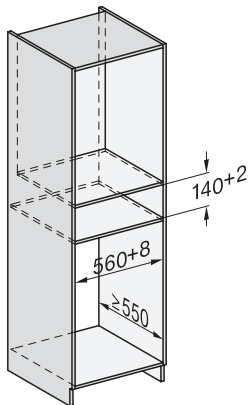

## ESW 7010

Nahříváč Gourmet bez rukojeti o výšce 14 cm

k přehřátí nádobí, udržování teploty a přípravě pokrmů při nízkých teplotách.

Installation\_DG\_DGM\_DGC\_XL\_ESW7x10\_EVS7010, installation drawings

Side view\_DG\_DGM\_ESW7x10\_EVS7010 installation drawings

Installation\_DGC\_XXL\_ESW7x10\_EVS7010 installation drawings

built-in ESW7x10 EVS7010, installation drawing

Installation ESW7x10, installation drawing, AU, GB