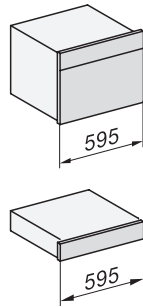

ESW 7010

Nahříváč Gourmet bez rukojeti o výšce 14 cm

k přehřátí nádobí, udržování teploty a přípravě pokrmů při nízkých teplotách.

Installation_DG_DGM_DGC_XL_ESW7x10_EVS7010, installation drawings