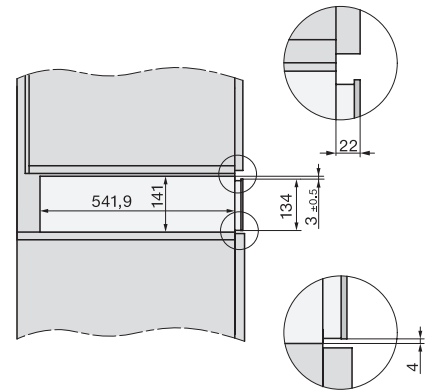

## ESW 7010

Nahříváč Gourmet bez rukojeti o výšce 14 cm

k přehřátí nádobí, udržování teploty a přípravě pokrmů při nízkých teplotách.

Installation\_DG\_DGM\_DGC\_XL\_ESW7x10\_EVS7010, installation drawings

Side view\_DG\_DGM\_ESW7x10\_EVS7010 installation drawings

Installation\_DGC\_XXL\_ESW7x10\_EVS7010 installation drawings

built-in ESW7x10 EVS7010, installation drawing

Installation ESW7x10, installation drawing, AU, GB

side view ESW7x10 EVS7010, installation drawing