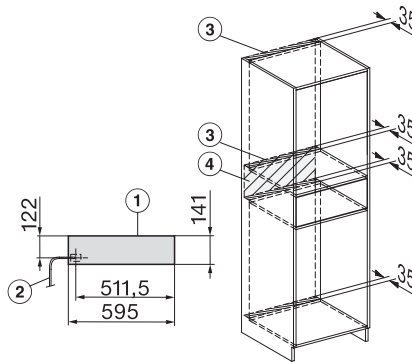

## ESW 7010

Nahříváč Gourmet bez rukojeti o výšce 14 cm

k přehřátí nádobí, udržování teploty a přípravě pokrmů při nízkých teplotách.

Installation\_DG\_DGM\_DGC\_XL\_ESW7x10\_EVS7010, installation drawings

Side view\_DG\_DGM\_ESW7x10\_EVS7010 installation drawings

Installation\_DGC\_XXL\_ESW7x10\_EVS7010 installation drawings

built-in ESW7x10 EVS7010, installation drawing

Installation ESW7x10, installation drawing, AU, GB

side view ESW7x10 EVS7010, installation drawing