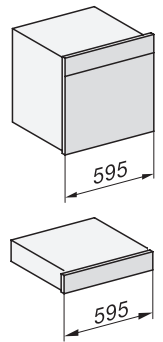

ESW 7010

Nahříváč Gourmet bez rukojeti o výšce 14 cm

k přehřátí nádobí, udržování teploty a přípravě pokrmů při nízkých teplotách.

Installation_DGC_XXL_ESW7x10_EVS7010 installation drawings