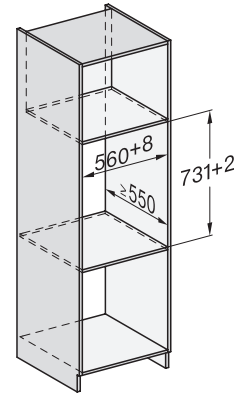

ESW 7010

Nahříváč Gourmet bez rukojeti o výšce 14 cm

k přehřátí nádobí, udržování teploty a přípravě pokrmů při nízkých teplotách.

Installation_DGC_XXL_ESW7x10_EVS7010 installation drawings