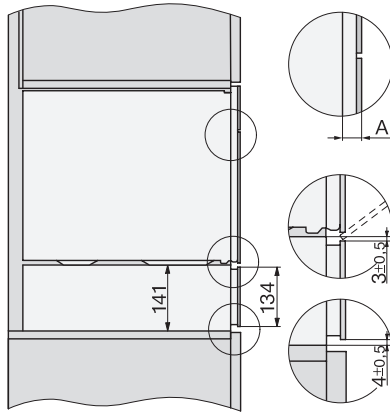

ESW 7010

Nahřívač Gourmet bez rukojeti o výšce 14 cm

k předehtání nádobí, udržování teploty a přípravě pokrmů při nízkých teplotách.

EAN: 4002516819394 / Číslo materiálu: 12613920 / Číslo starého materiálu: 30701060D

## ESW 7010

Nahříváč Gourmet bez rukojeti o výšce 14 cm

k přehřátí nádobí, udržování teploty a přípravě pokrmů při nízkých teplotách.

Installation\_DG\_DGM\_DGC\_XL\_ESW7x10\_EVS7010, installation drawings