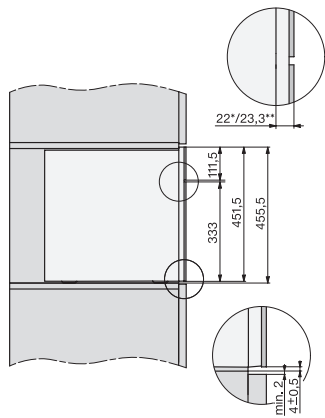

CVA 7845

Vestavný kávovar s DirectWater

v kombinovatelném designu s CoffeeSelect a AutoDescale pro ty nejvyšší nároky.

CVA7000, side view (*footnote) (installation drawing)