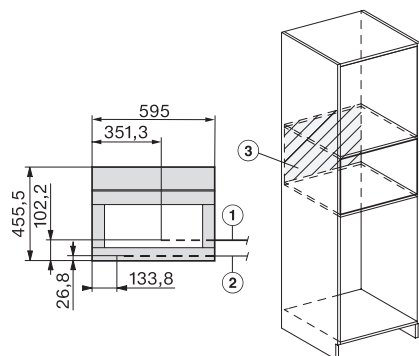

CVA7000, installation (installation drawings)