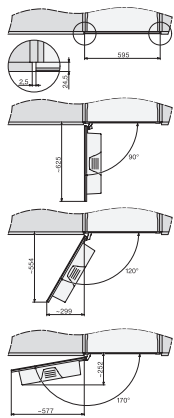

CVA 7845

Vestavný kávovar s DirectWater

v kombinovatelném designu s CoffeeSelect a AutoDescale pro ty nejvyšší nároky.

CVA7000, side view (*footnote) (installation drawing)

CVA7000, top view (installation drawings)