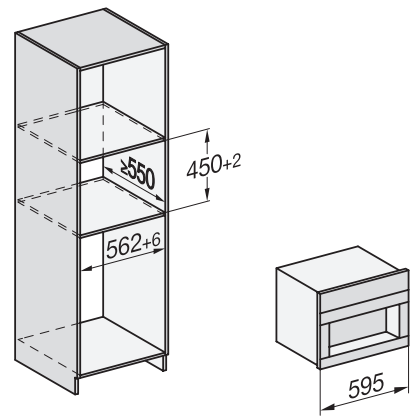

CVA 7845

Vestavný kávovar s DirectWater

v kombinovatelném designu s CoffeeSelect a AutoDescale pro ty nejvyšší nároky.

CVA7000, side view (*footnote) (installation drawing)

CVA7000, top view (installation drawings)