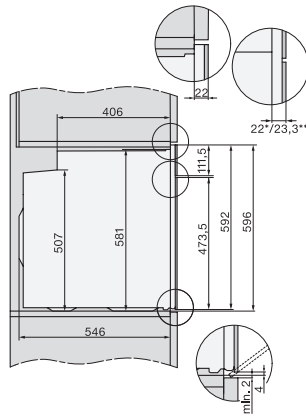

H 7464 BPX

Pečící trouba bez rukojeti

v perfektně kombinovatelném designu s pokrmovým teploměrem a LED osvětlením.

EAN: 4002516800873 / Číslo materiálu: 12548950 / Číslo starého materiálu: 22746495D

Hospodárnost a udržiteľnosť	
Třída energetické účinnosti (A+++ – D)	A+
Automatické využití zbytkového tepla	•
Příkon ve vypnutém stavu ve W	0,5
Příkon v pohotovostním režimu ve W	1,0
Příkon v síťovém pohotovostním režimu ve W	2,0
Čas do automatického zapnutí z pohotovostního režimu v min	20
Čas do automatického zapnutí ze síťového pohotovostního režimu v min	20
Čas do automatického zapnutí z vypnutého stavu v min	20
Komfort při údržbě	
Pyrolytické samočištění	•
Sklopné grilovací těleso	•
Dvířka CleanGlass	•
Parní technologie/přívod vody	
Výkon vyvíječe páry v kW	1,10
Objem zásobníku na čerstvou vodu v l	0,3
Nasávací trubička k jímání vody	•
Bezpečnost	
Systém chlazení přístroje s vložnou čelní stěnou	•
Bezpečnostní vypínání	•
Zablokování zprovoznění	•
Zablokování dvířek během pyrolýzy	•
Zablokování tlačítek	•
Technické údaje	
Objem ohřevného prostoru v l	76
Počet úrovní zasunutí	5
Počet úrovní zasunutí, ohřevný prostor 1	5
Počet úrovní zasunutí, ohřevný prostor 2	5
Označení úrovní zasunutí	•
Osvětlení ohřevného prostoru	1x LED
Teploty ve °C	30–300
Minimální teploty ve °C	30
Maximální teploty ve °C	300
Minimální šířka výklenku v mm	560
Maximální šířka výklenku v mm	568
Minimální výška výklenku v mm	590
Maximální výška výklenku v mm	595
Hloubka výklenku v mm	550
Šířka přístroje v mm	595
Výška přístroje v mm	596
Hloubka přístroje v mm	568
Hmotnost v kg	47,0
Celkový příkon v kW	3,60
Napětí ve V	220-240
Frekvence v Hz	50
Jištění v A	16
Počet fází	1
Připojovací kabel se zástrčkou	•
Délka elektrického přívodního kabelu v m	1,50

H 7464 BPX

Pečící trouba bez rukojeti

v perfektně kombinovatelném designu s pokrmovým teploměrem a LED osvětlením.

installation H7000 XL, installation drawing

side view H7000 XL, installation drawings

built-in H7000 XL, installation drawing