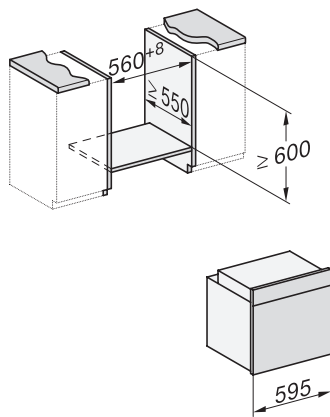

H 7464 BPX

Pečící trouba bez rukojeti

v perfektně kombinovatelném designu s pokrmovým teploměrem a LED osvětlením.

installation H7000 XL, installation drawing

side view H7000 XL, installation drawings

built-in H7000 XL, installation drawing