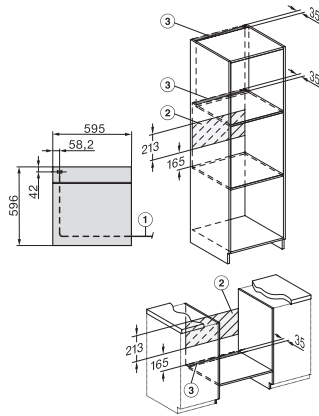

H 7464 BPX

Pečící trouba bez rukojeti

v perfektně kombinovatelném designu s pokrmovým teploměrem a LED osvětlením.

installation H7000 XL, installation drawing

side view H7000 XL, installation drawings

built-in H7000 XL, installation drawing