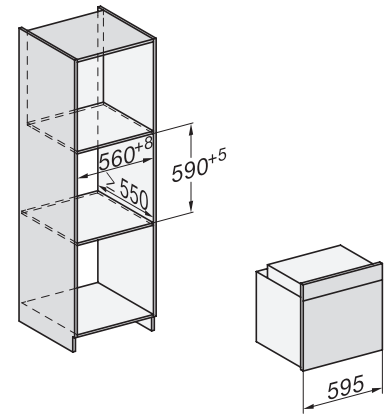

H 7464 BPX

Pečící trouba bez rukojeti

v perfektně kombinovatelném designu s pokrmovým teploměrem a LED osvětlením.

installation H7000 XL, installation drawing

side view H7000 XL, installation drawings

built-in H7000 XL, installation drawing