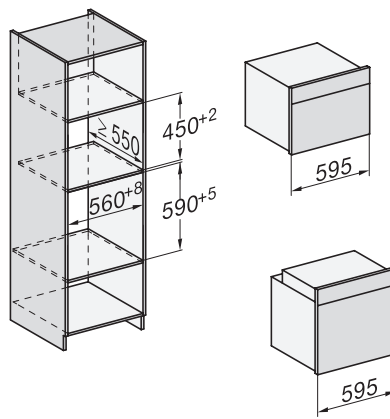

Installation H7000 BM XL, installation drawings