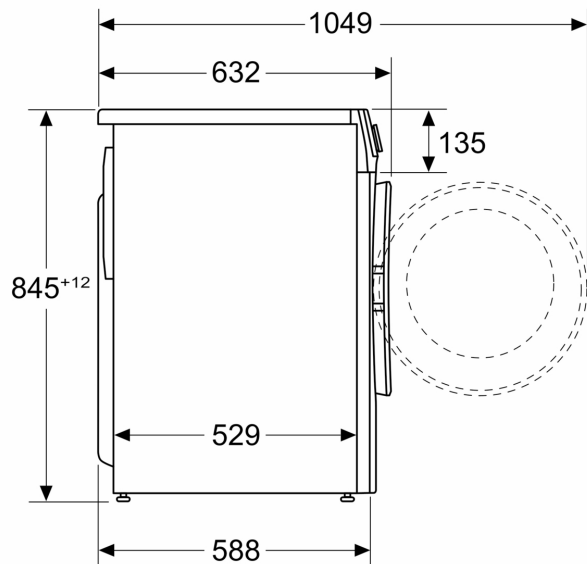

- kontrola nevyváženosti
- dětský zámek ovládání
- akustický signál ukončení programu
- jednoduše čitelná přihrádka na prací prostředky
- nástavec na tekuté prací prostředky

Technické informace

- možnost zasunutí pod pracovní desku ve výšce 85 cm
- rozměry (V x Š): 84.5 cm x 59.8 cm
- hloubka spotřebiče: 58.8 cm
- hloubka spotřebiče vč. dvířek: 63.2 cm
- hloubka spotřebiče s otevřenými dvířky: 104.9 cm

Rozměry v mm

rozměry v mm