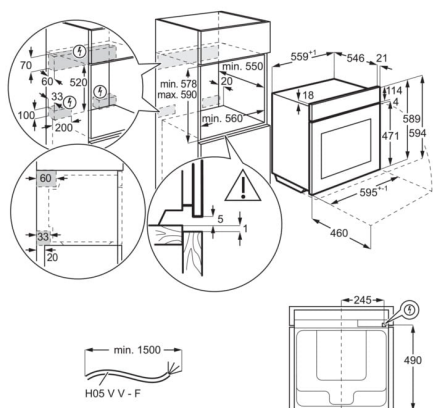

PSGBOV180DE0000F