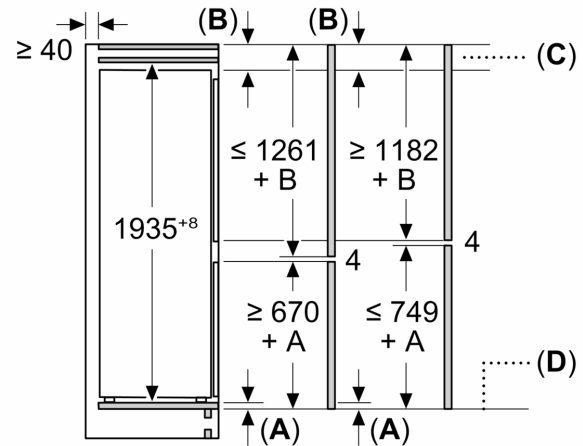

### Rozměry

- rozměry spotřebiče (V x Š x H) : 193.5 cm x 54.1 cm x 54.8 cm
- rozměry niky (V x Š x H): 194.0 cm x 56.0 cm x 55.0 cm

### Instalace

### Všeobecné informace

- bez osvětlení mrazího prostoru

**Serie 2, Vestavná chladnička s  
mrazákem dole, 193.5 x 54.1 cm,  
pojezdy  
KIN96NSE0**

**Rozměry v mm**

**C:** Přesah předního panelu

**D:** Dolní okraj předního panelu

**Rozměry v mm**

**Rozměry v mm**