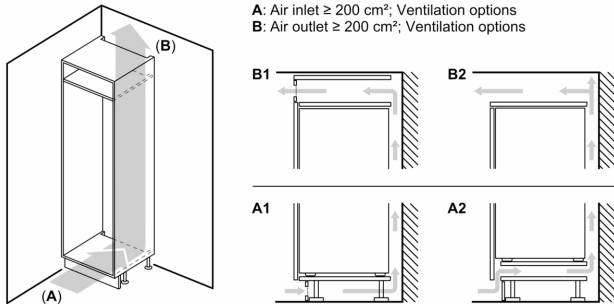

**Serie 2, Vestavná chladnička s
mrazákem dole, 193.5 x 54.1 cm,
pojezdy
KIN96NSE0**