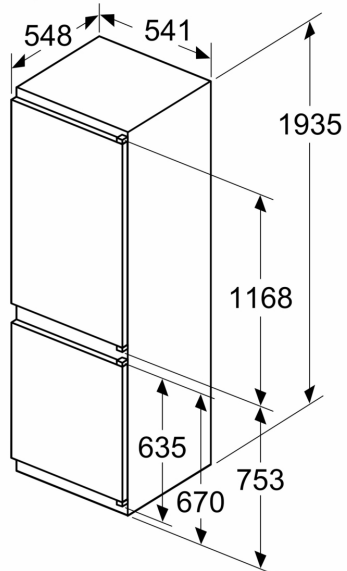

### Rozměry

- rozměry spotřebiče (V x Š x H) : 193.5 cm x 54.1 cm x 54.8 cm
- rozměry niky (V x Š x H): 194.0 cm x 56.0 cm x 55.0 cm

### Všeobecné informace

- bez osvětlení mrazího prostoru

**Serie 2, Vestavná chladnička s  
mrazákem dole, 193.5 x 54.1 cm,  
pojezdy  
KIN96NSE0**

**Rozměry v mm**

**C:** Přesah předního panelu

**D:** Dolní okraj předního panelu

**Rozměry v mm**

**Rozměry v mm**