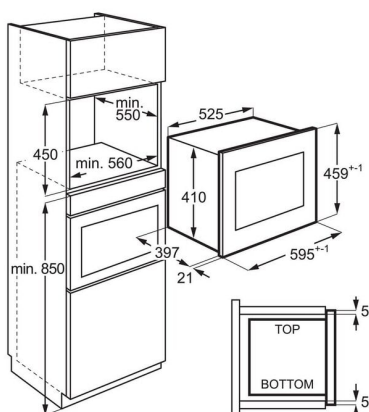

Technická specifikace

Systém tepelné úpravy	Mikrovlny/Gril
Mikrovlnný výkon (W)	900
Výkon grilu (W)	800
Počet výkonových stupňů pro mikrovlnný ohřev	5
Prostor pro instalaci VxŠxH (mm)	450x562x500
Příkon (W)	1400
Instalace	Výhradně vestavný spotřebič
Rozměry (mm)	459x596x404
Čistá hmotnost (kg)	18
Délka přívodního kabelu (m)	1.4
Barva	Černá
Materiál vnitřku trouby	Nerezová ocel
Barva vnitřku trouby	Nerez
Osvětlení vnitřku trouby (W)	25
Napájecí napětí (V)	230
Frekvence (Hz)	50
Požad. jistiění (A)	10
EAN kód produktu	7333394047713

241118XBAV