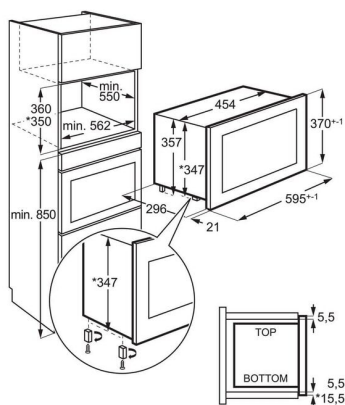

Technická specifikace

Systém tepelné úpravy	Mikrovlny
Mikrovlnný výkon (W)	800
Počet výkonových stupňů pro mikrovlnný ohřev	5
Prostor pro instalaci VxŠxH (mm)	360x562x300
Příkon (W)	1250
Instalace	Výhradně vestavný spotřebič
Rozměry (mm)	371x594x316
Čistá hmotnost (kg)	15.5
Délka přívodního kabelu (m)	1.4
Barva	Černá
Materiál vnitřku trouby	Lakovaná ocel
Barva vnitřku trouby	Bílá
Osvětlení vnitřku trouby (W)	25W, Led
Napájecí napětí (V)	220-240
Frekvence (Hz)	50
Požad. jističení (A)	10
EAN kód produktu	7333394047683

241121XMGK