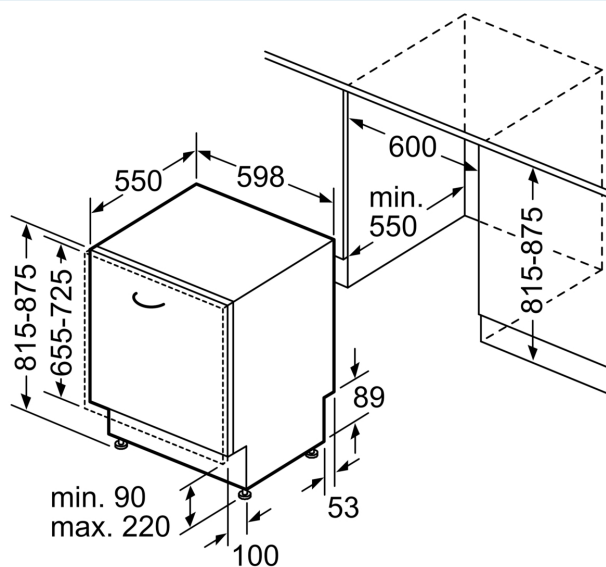

Rozměry

- rozměry spotřebiče (V x Š x H): 81.5 x 59.8 x 55 cm

¹ stupnice tříd energetické účinnosti od A do G

² spotřeba energie v kWh na 100 cyklů (v programu Eco 50 °C)

³ spotřeba vody v litrech na cyklus (v programu Eco 50 °C)

rozměry v mm