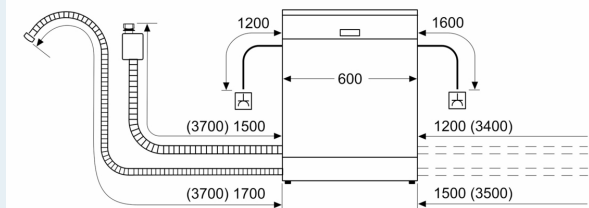

iQ100, Plně vestavná myčka nádobí, 60 cm SN61IX13TE

rozměry v mm

⚡ zásuvka
( ) hodnoty s prodlužovací sadou