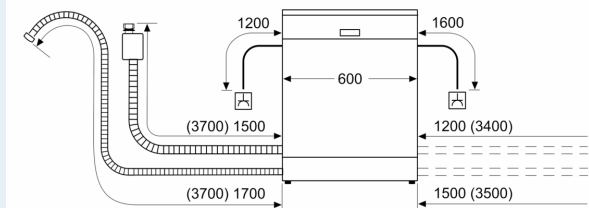

### Rozměry

- rozměry spotřebiče (V x Š x H): 81.5 x 59.8 x 55 cm

<sup>1</sup> stupnice tříd energetické účinnosti od A do G

<sup>2</sup> spotřeba energie v kWh na 100 cyklů (v programu Eco 50 °C)

<sup>3</sup> spotřeba vody v litrech na cyklus (v programu Eco 50 °C)

## iQ300, Plně vestavná myčka nádobí, 60 cm SN63EX22CE

rozměry v mm

⚡ zásuvka  
( ) hodnoty s prodlužovací sadou

rozměry v mm