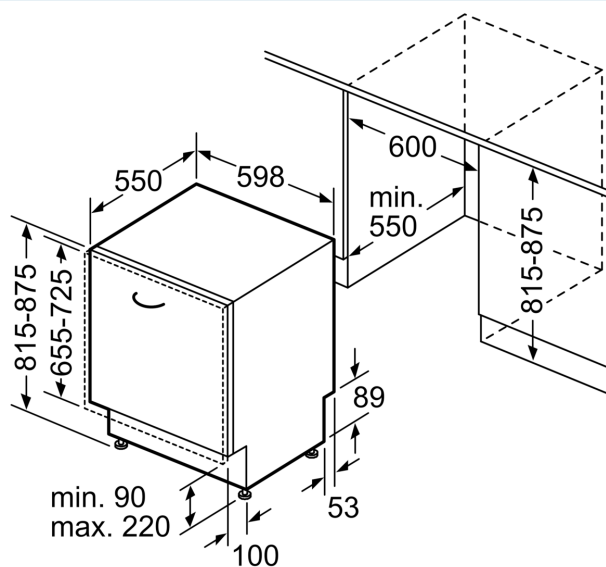

### Rozměry

- rozměry spotřebiče (V x Š x H): 81.5 x 59.8 x 55 cm

<sup>1</sup> stupnice tříd energetické účinnosti od A do G

<sup>2</sup> spotřeba energie v kWh na 100 cyklů (v programu Eco 50 °C)

<sup>3</sup> spotřeba vody v litrech na cyklus (v programu Eco 50 °C)

## iQ300, Plně vestavná myčka nádobí, 60 cm SN63EX22CE

rozměry v mm

⚡ zásuvka  
( ) hodnoty s prodlužovací sadou

rozměry v mm