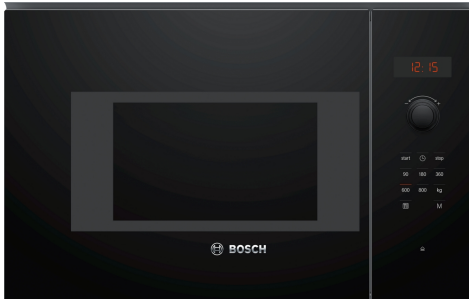

**Serie 4, Vestavná mikrovlnná trouba,
černá
BFL523MB1F**

1 x Otáčecí talíř

HEZ86D000 set pro parní ohřev (do mikrovln.trouby)

**Vestavná mikrovlnná trouba do niky o
výšce 38cm: v ní můžete své jídlo extra
rychle rozmrazit, ohřát a perfektně
připravit.**

- **AutoPilot7:** každý pokrm se povede díky 7 přednastavitelnými autoprogramy.
- **LED displej:** intuitivní ovládání a kontrola.
- **Zápusťné otočné voliče:** usnadněte si čištění přední části trouby a dodejte jí elegantní vzhled.
- **Nerezový vnitřní prostor:** hladké stěny bez ostrých hran a záhybů zajistí pohodlné čištění varného prostoru.
- **Hydrolytické čištění Cleaning Assistance:** menší úsilí při čištění díky nové možnosti čištění, kterou lze použít zejména pro čištění lehkých nečistot.

- max. výkon: 800 W; 5 stupňů výkonu: 90 W, 180 W, 360 W, 600 W, 800 W
- vnitřní objem: 20 l

Design

- nerezový vnitřní prostor

Čištění

- CleaningAssistance: hydrolytické čištění

Komfort

- LED displej
- elektronické hodiny s časovou předvolbou
- ovládání TouchControl, tlačítko start, otočné voliče
- koncept snadné obsluhy - obzvláště snadné nastavování
- AutoPilot 7
- 4 programy pro rozmrazování a 3 programy pro vaření s mikrovlnami
- paměťová funkce (1 paměťové místo)
- LED osvětlení
- skleněný otočný talíř: 25.5 cm
- dvířka otvíraná do strany, závěs dveří vlevo
- elektronické otevírání dveří
- senzorová tlačítka