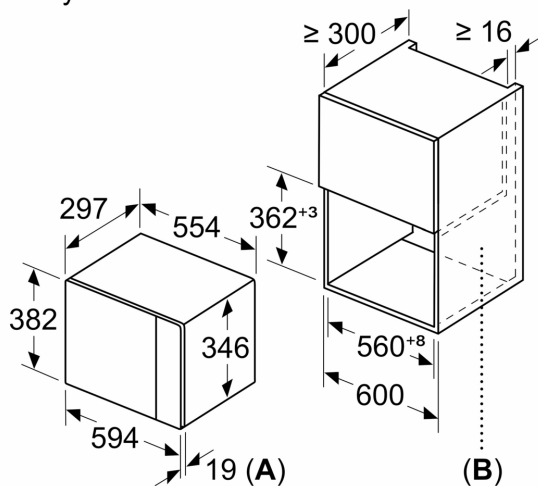

Rozměry

- rozměry spotřebiče (V x Š x H): 382 mm x 594 mm x 317 mm
- rozměry niky (V x Š x H): 362 mm - 365 mm x 560 mm - 568 mm x 300 mm
- „potřebné rozměry naleznete v instalačních materiálech“

**Serie 4, Vestavná mikrovlnná trouba,
černá
BFL523MB1F**

Mikrovlnná trouba
Vestavba do rohu

Rozměry v mm

* 20 mm pro kovovou
čelní stranu

rozměry v mm

rozměry v mm

A: 20 mm pro kovovou čelní stranu
B: zadní stěna volná

rozměry v mm