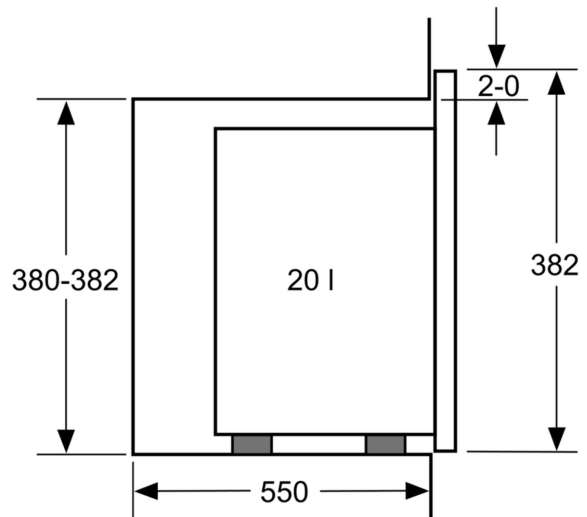

Druh mikrovlnné trouby:Mikrovlnná trouba
Druh ovládání: Elektrický
Rozměry spotřebiče: 382x594x317 mm
Rozměry varného prostoru: 201 x 308 x 282 mm
Délka přívodního kabelu: 130.0 cm
Hmotnost netto: 16.1 kg
Hmotnost brutto:20.8 kg
EAN: 4242005476541
Max. příkon mikrovlnného ohřevu: 800 W
Příkon: 1270 W
Jištění: 10 A
Napětí: 230-240 V
Frekvence:50 Hz
Typ zástrčky: zalitá zástrčka s uzemněním
Dodávané příslušenství: 1 x Otáčecí talíř

Příslušenství

- 1 x otočný talíř

Bezpečnost a energetická náročnost

- bezpečnostní vypínání
- spínač kontaktu dveří
- chladicí ventilátor

Technické informace

- délka přívodního kabelu: 130 cm
- celkový příkon elektro: 1.27 kW
- napětí: 230 - 240 V
- vestavný spotřebič do horní skříňky o šířce 60 cm s hloubkou min. 30 cm, pro vestavbu do vysoké skříňky o šířce 60 cm

Rozměry

- rozměry spotřebiče (V x Š x H): 382 mm x 594 mm x 317 mm
- rozměry niky (V x Š x H): 362 mm - 365 mm x 560 mm - 568 mm x 300 mm
- „potřebné rozměry naleznete v instalačních materiálech“

**Serie 4, Vestavná mikrovlnná trouba,
černá
BFL523MB1F**

Mikrovlnná trouba
Vestavba do rohu

Rozměry v mm

* 20 mm pro kovovou
čelní stranu

rozměry v mm

rozměry v mm

A: 20 mm pro kovovou čelní stranu
B: zadní stěna volná

rozměry v mm