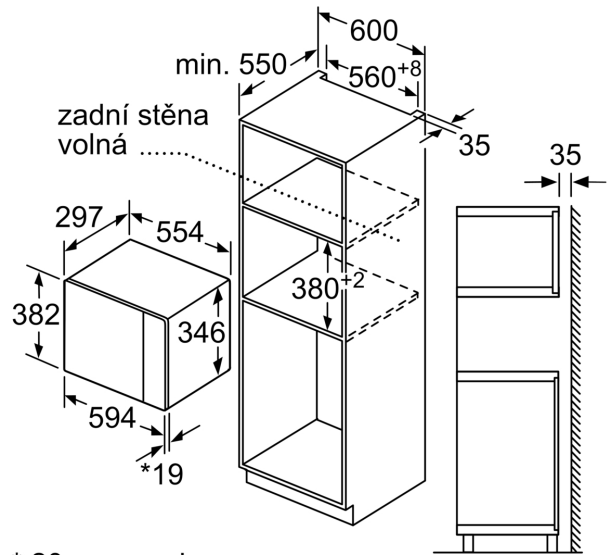

Druh mikrovlnné trouby:Mikrovlnná trouba
Druh ovládání: Elektrický
Rozměry spotřebiče: 382x594x317 mm
Rozměry varného prostoru: 201 x 308 x 282 mm
Délka přívodního kabelu: 130.0 cm
Hmotnost netto: 16.1 kg
Hmotnost brutto:20.8 kg
EAN: 4242005476541
Max. příkon mikrovlnného ohřevu: 800 W
Příkon: 1270 W
Jištění: 10 A
Napětí: 230-240 V
Frekvence:50 Hz
Typ zástrčky: zalitá zástrčka s uzemněním
Dodávané příslušenství: 1 x Otáčecí talíř

Příslušenství

- 1 x otočný talíř

Bezpečnost a energetická náročnost

- bezpečnostní vypínání
- spínač kontaktu dveří
- chladicí ventilátor

Technické informace

- délka přívodního kabelu: 130 cm
- celkový příkon elektro: 1.27 kW
- napětí: 230 - 240 V
- vestavný spotřebič do horní skříňky o šířce 60 cm s hloubkou min. 30 cm, pro vestavbu do vysoké skříňky o šířce 60 cm

Rozměry

- rozměry spotřebiče (V x Š x H): 382 mm x 594 mm x 317 mm
- rozměry niky (V x Š x H): 362 mm - 365 mm x 560 mm - 568 mm x 300 mm
- „potřebné rozměry naleznete v instalačních materiálech“

**Serie 4, Vestavná mikrovlnná trouba,
černá
BFL523MB1F**

Mikrovlnná trouba
Vestavba do rohu

Rozměry v mm

* 20 mm pro kovovou
čelní stranu

rozměry v mm

rozměry v mm

A: 20 mm pro kovovou čelní stranu
B: zadní stěna volná

rozměry v mm