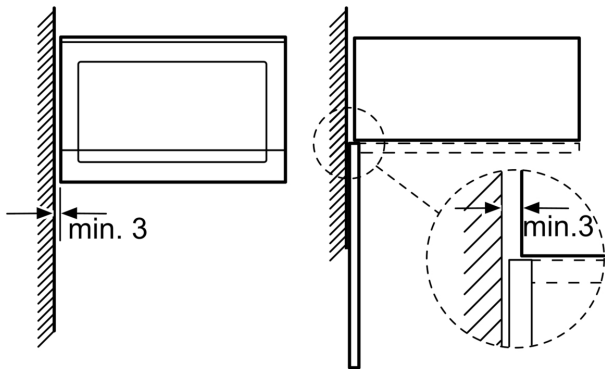

Příslušenství

- 1 x otočný talíř

Bezpečnost a energetická náročnost

- bezpečnostní vypínání
- spínač kontaktu dveří
- chladicí ventilátor

Technické informace

- délka přívodního kabelu: 130 cm
- celkový příkon elektro: 1.27 kW
- napětí: 230 - 240 V
- vestavný spotřebič do horní skříňky o šířce 60 cm s hloubkou min. 30 cm, pro vestavbu do vysoké skříňky o šířce 60 cm

Rozměry

- rozměry spotřebiče (V x Š x H): 382 mm x 594 mm x 317 mm
- rozměry niky (V x Š x H): 362 mm - 365 mm x 560 mm - 568 mm x 300 mm
- „potřebné rozměry naleznete v instalačních materiálech“

**Serie 4, Vestavná mikrovlnná trouba,
černá
BFL523MB1F**

Mikrovlnná trouba
Vestavba do rohu

Rozměry v mm

* 20 mm pro kovovou
čelní stranu

rozměry v mm

rozměry v mm

A: 20 mm pro kovovou čelní stranu
B: zadní stěna volná

rozměry v mm