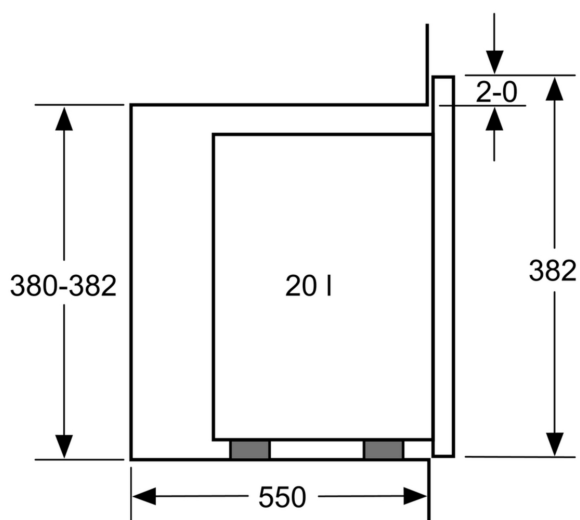

### Technické informace

- délka přívodního kabelu: 130 cm
- celkový příkon elektro: 1.27 kW
- napětí: 220 - 230 V
- vestavný spotřebič do horní skříňky o šířce 60 cm s hloubkou min. 30 cm, pro vestavbu do vysoké skříňky o šířce 60 cm

### Rozměry

- rozměry spotřebiče (V x Š x H): 382 mm x 594 mm x 317 mm
- rozměry niky (V x Š x H): 362 mm - 365 mm x 560 mm - 568 mm x 300 mm
- „potřebné rozměry naleznete v instalačních materiálech“

## iQ500, Vestavná mikrovlnná trouba, černá BF525LMB1

Mikrovlnná trouba  
Vestavba do rohu

Rozměry v mm

\* 20 mm pro kovovou  
čelní stranu

rozměry v mm

rozměry v mm

A: 20 mm pro kovovou čelní stranu  
B: zadní stěna volná

rozměry v mm