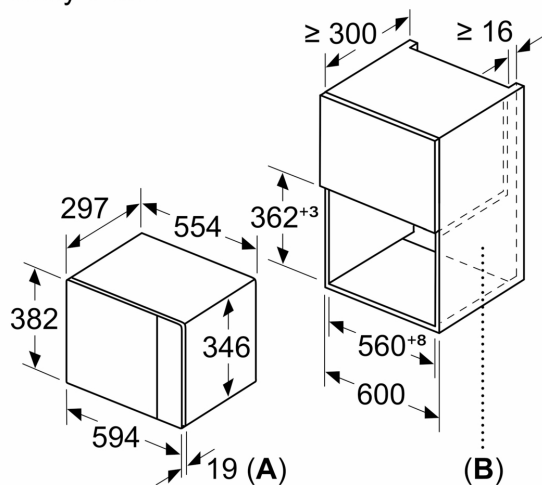

### Rozměry

- rozměry spotřebiče (V x Š x H): 382 mm x 594 mm x 317 mm
- rozměry niky (V x Š x H): 362 mm - 365 mm x 560 mm - 568 mm x 300 mm
- „potřebné rozměry naleznete v instalačních materiálech“

## iQ500, Vestavná mikrovlnná trouba, černá BF525LMB1

Mikrovlnná trouba  
Vestavba do rohu

Rozměry v mm

\* 20 mm pro kovovou  
čelní stranu

rozměry v mm

rozměry v mm

A: 20 mm pro kovovou čelní stranu  
B: zadní stěna volná

rozměry v mm