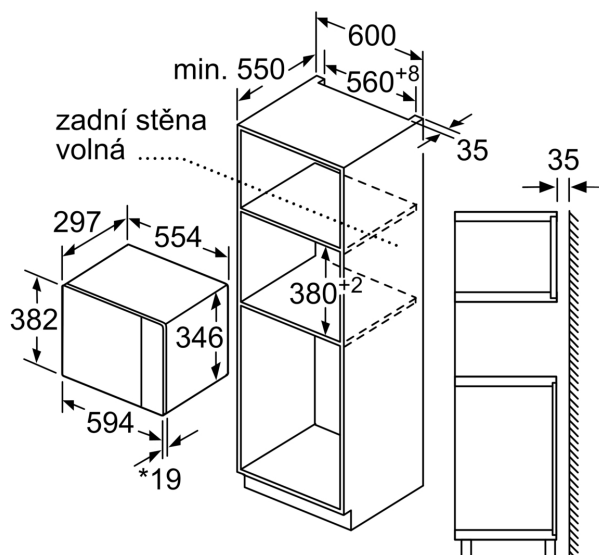

### Technické informace

- délka přívodního kabelu: 130 cm
- celkový příkon elektro: 1.27 kW
- napětí: 220 - 230 V
- vestavný spotřebič do horní skříňky o šířce 60 cm s hloubkou min. 30 cm, pro vestavbu do vysoké skříňky o šířce 60 cm

### Rozměry

- rozměry spotřebiče (V x Š x H): 382 mm x 594 mm x 317 mm
- rozměry niky (V x Š x H): 362 mm - 365 mm x 560 mm - 568 mm x 300 mm
- „potřebné rozměry naleznete v instalačních materiálech“

## iQ500, Vestavná mikrovlnná trouba, černá BF525LMB1

Mikrovlnná trouba  
Vestavba do rohu

Rozměry v mm

\* 20 mm pro kovovou  
čelní stranu

rozměry v mm

rozměry v mm

A: 20 mm pro kovovou čelní stranu  
B: zadní stěna volná

rozměry v mm