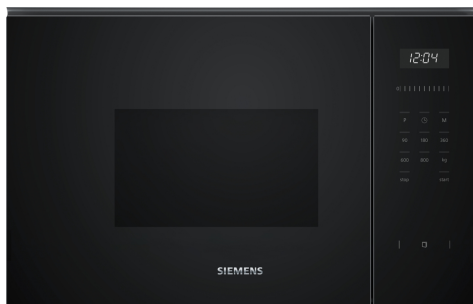

## iQ500, Vestavná mikrovlnná trouba, černá BF525LMB1

1 x Otáčecí talíř

HZ86D000 SteamDish-nerez. hrnec pro vaření v páře  
HZG9AS00S Adaptér

38 cm vysoká mikrovlnná trouba se postará o přípravu vašeho oběda během velmi krátké doby.

- ✓ cookControl7: automatické programy zaručí nejlepší výsledky vaření.
- ✓ Dotykové ovládání touchControl: možnost nastavení požadované teploty pouhým dotekem.
- ✓ Mikrovlnný výkon: až 800 W citelně zkrátí dobu přípravy pokrmů.
- ✓ Postranní otevírání dvířek : ideální pro vestavění do vysoké skříňky.

## iQ500, Vestavná mikrovlnná trouba, černá BF525LMB1