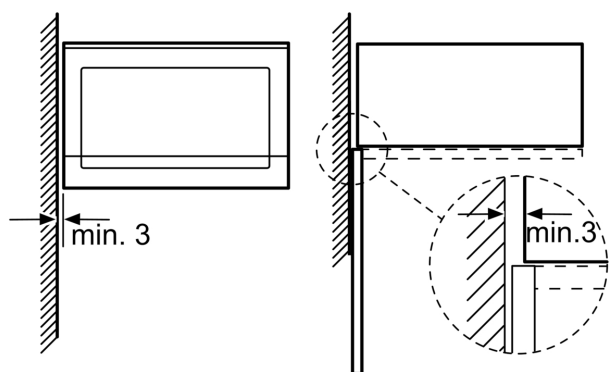

### Technické informace

- délka přívodního kabelu: 130 cm
- celkový příkon elektro: 1.27 kW
- napětí: 220 - 230 V
- vestavný spotřebič do horní skříňky o šířce 60 cm s hloubkou min. 30 cm, pro vestavbu do vysoké skříňky o šířce 60 cm

### Rozměry

- rozměry spotřebiče (V x Š x H): 382 mm x 594 mm x 317 mm
- rozměry niky (V x Š x H): 362 mm - 365 mm x 560 mm - 568 mm x 300 mm
- „potřebné rozměry naleznete v instalačních materiálech“

## iQ500, Vestavná mikrovlnná trouba, černá BF525LMB1

Mikrovlnná trouba  
Vestavba do rohu

Rozměry v mm

\* 20 mm pro kovovou  
čelní stranu

rozměry v mm

rozměry v mm

A: 20 mm pro kovovou čelní stranu  
B: zadní stěna volná