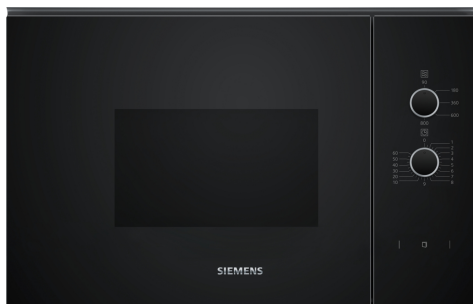

iQ300, Vestavná mikrovlnná trouba, černá BF520LMA1

1 x Otáčecí talíř

HZ86D000 SteamDish-nerez. hrnec pro vaření v páře

38 cm vysoká mikrovlnná trouba se postará o přípravu vašeho oběda během velmi krátké doby.

- ✓ Mikrovlnný výkon: až 800 W citelně zkrátí dobu přípravy pokrmů.
- ✓ Postranní otevírání dvířek : ideální pro vestavění do vysoké skříňky.

Druh mikrovlnné trouby: Pouze mikrovlnný ohřev
 Druh ovládání: Mechanicky
 Rozměry spotřebiče: 382x594x317 mm
 Rozměry varného prostoru: 201 x 308 x 282 mm
 Délka přívodního kabelu: 130.0 cm
 Hmotnost netto: 16.3 kg
 Hmotnost brutto: 19.8 kg
 EAN: 4242003960257
 Max. příkon mikrovlnného ohřevu: 800 W
 Příkon: 1270 W
 Jištění: 10 A
 Napětí: 220-230 V
 Frekvence: 50 Hz
 Typ zástrčky: zalitá zástrčka s uzemněním
 Dodávané příslušenství: 1 x Otáčecí talíř

iQ300, Vestavná mikrovlnná trouba, černá BF520LMA1

Mikrovlnný ohřev a druhy ohřevu

- max. výkon: 800 W; 5 stupňů výkonu: 90 W, 180 W, 360 W, 600 W, 800 W
- vnitřní objem: 20 l

Design

- nerezový vnitřní prostor

Příslušenství

- 1 x otočný talíř

Bezpečnost a energetická náročnost

- bezpečnostní vypínání trouby
- spínač kontaktu dveří
- chladič ventilátor

Technické informace

- délka přívodního kabelu: 130 cm
- celkový příkon elektro: 1.27 kW
- napětí: 220 - 230 V
- vestavný spotřebič do horní skříňky o šířce 60 cm s hloubkou min. 30 cm, pro vestavbu do vysoké skříňky o šířce 60 cm