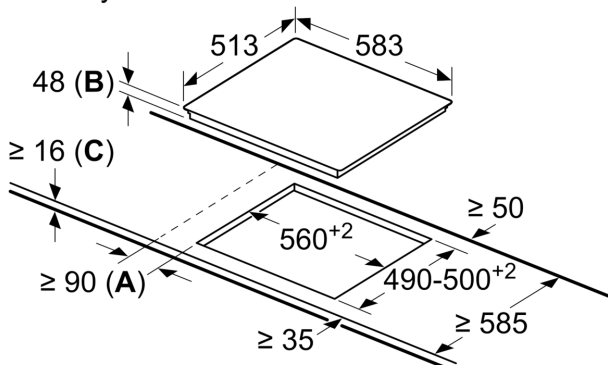

Technické údaje

Označení produktové řady:	Varná deska s ovládním
Konstrukce:	Vestavné
Typ:	elektrický
Počet varných zón:	4
Požadovaná velikost otvoru pro instalaci (v x š x h): ...	48 x 560-560 x 490-500 mm
Šířka:	583 mm
Rozměry spotřebiče:	48 x 583 x 513 mm
Rozměry zabaleného spotřebiče:	100 x 750 x 590 mm
Hmotnost netto:	7.4 kg
Hmotnost brutto:	8.2 kg
Ukazatel zbytkového tepla:	Separátní
Umístění ovládacího panelu:	Vpředu
Základní materiál povrchu:	sklokeramika
Materiál povrchu:	Černá, Nerez
Barva rámu:	Nerez
EAN:	4242002940311
Napětí:	220-240 V
Frekvence:	50; 60 Hz

Design

- nerezový rámeček

Bezpečnost

- 2-stupňový ukazatel zbytkového tepla pro každou varnou zónu: indikuje, které varné zóny jsou stále horké nebo teplé
- dětská pojistka: zabrání nechtěné aktivaci varné desky
- ochrana při utírání: otřete překypělou tekutinu bez neúmyslné změny nastavení (blokování všech dotykových tlačítek na 30 sekund).
- hlavní vypínač: vypnutí všech varných zón pouhým stisknutím tlačítka
- kontrolka provozu: indikuje, zda se varná deska hřeje.
- bezpečnostní vypínání: z bezpečnostních důvodů se ohřev vypne po nastaveném čase bez další uživatelské interakce (lze nastavit)
- ukazatel spotřeby energie: ukazuje spotřebu elektřiny posledního procesu vaření.

Instalace

- rozměry spotřebiče (V x Š x H): 48 x 583 x 513 mm
- rozměry pro vestavbu (V x Š x H) : 48 x 560 x 490 - 500 mm
- min. tloušťka pracovní desky: 16 mm
- příkon: 6.9 kW

**Serie 6, Elektrická varná deska, 60
cm, Černá, instalace na pracovní
desku s rámečkem
PKE645FP1E**

rozměry v mm

- A:** Minimální vzdálenost od výřezu ke stěně.
- B:** Zapuštěná hloubka
- C:** S namontovanou troubou dole min. 20, případně více; viz prostorové požadavky pro troubu.