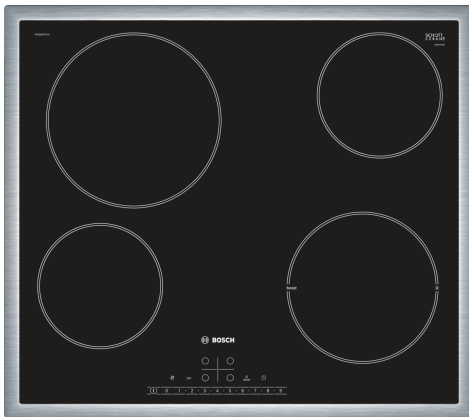

**Serie 6, Elektrická varná deska, 60 cm, Černá, instalace na pracovní desku s rámečkem
PKE645FP1E**

zvláštní příslušenství

HEZ390090	Wok pánve s mřížkou a poklicí
HEZ392617	Mezidno, 60 cm
HEZ9SE030	Sada nádobí

Elektrická varná deska ze sklokeramiky: zajistí Vám zvláště jednoduché vaření i čištění.

- **DirectSelect:** jednoduchý výběr vybrané varné zóny, stupně výkonu a dodatečných funkcí.
- **Nerezový rámeček:** plochý nerezový rámeček po obvodu celé varné desky
- **PowerBoost:** Až o 20 % více energie při vaření na elektrické varné desce.
- **ReStart:** pobnoví nastavení varné desky v případě neúmyslného vypnutí varné desky..
- **Timer s funkcí vypnutí:** automaticky vypne přiřazenou varnou zónu po nastavené době.

Technické údaje

Označení produktové řady:	Varná deska s ovládním
Konstrukce:	Vestavné
Typ:	elektrický
Počet varných zón:	4
Požadovaná velikost otvoru pro instalaci (v x š x h): ...	48 x 560-560 x 490-500 mm
Šířka:	583 mm
Rozměry spotřebiče:	48 x 583 x 513 mm
Rozměry zabaleného spotřebiče:	100 x 750 x 590 mm
Hmotnost netto:	7.4 kg
Hmotnost brutto:	8.2 kg
Ukazatel zbytkového tepla:	Separátní
Umístění ovládacího panelu:	Vpředu
Základní materiál povrchu:	sklokeramika
Materiál povrchu:	Černá, Nerez
Barva rámu:	Nerez
EAN:	4242002940311
Napětí:	220-240 V
Frekvence:	50; 60 Hz

Serie 6, Elektrická varná deska, 60 cm, Černá, instalace na pracovní desku s rámečkem PKE645FP1E

Elektrická varná deska ze sklokeramiky: zajistí Vám zvláště jednoduché vaření i čištění.

- 60 cm: komfortní prostor pro 4 hrnce nebo pánve