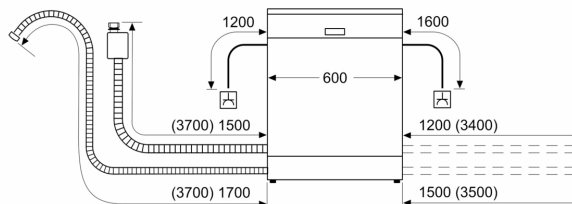

### Rozměry

- rozměry spotřebiče (V x Š x H): 81.5 x 59.8 x 55 cm

<sup>1</sup> stupnice tříd energetické účinnosti od A do G

<sup>2</sup> spotřeba energie v kWh na 100 cyklů (v programu Eco 50 °C)

<sup>3</sup> spotřeba vody v litrech na cyklus (v programu Eco 50 °C)

## Serie 4, Plně vestavná myčka nádobí, 60 cm, VarioPanty SMH4ECX27E

rozměry v mm

⚡ zásuvka  
( ) hodnoty s prodlužovací sadou

rozměry v mm