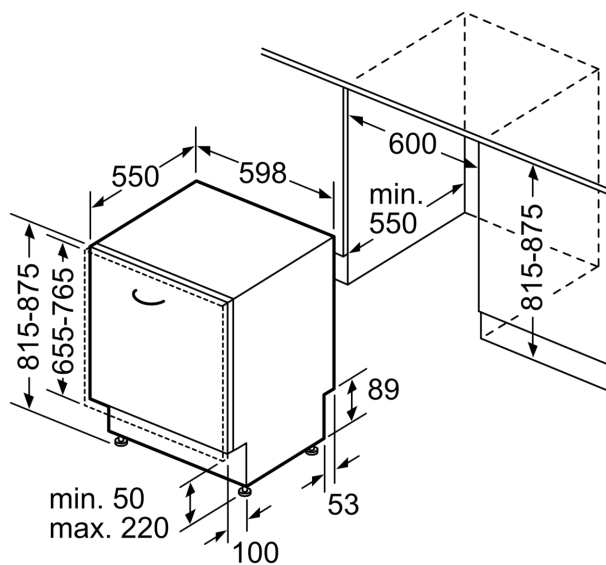

### Rozměry

- rozměry spotřebiče (V x Š x H): 81.5 x 59.8 x 55 cm

<sup>1</sup> stupnice tříd energetické účinnosti od A do G

<sup>2</sup> spotřeba energie v kWh na 100 cyklů (v programu Eco 50 °C)

<sup>3</sup> spotřeba vody v litrech na cyklus (v programu Eco 50 °C)

## Serie 4, Plně vestavná myčka nádobí, 60 cm, VarioPanty SMH4ECX27E

rozměry v mm

⚡ zásuvka  
( ) hodnoty s prodlužovací sadou

rozměry v mm