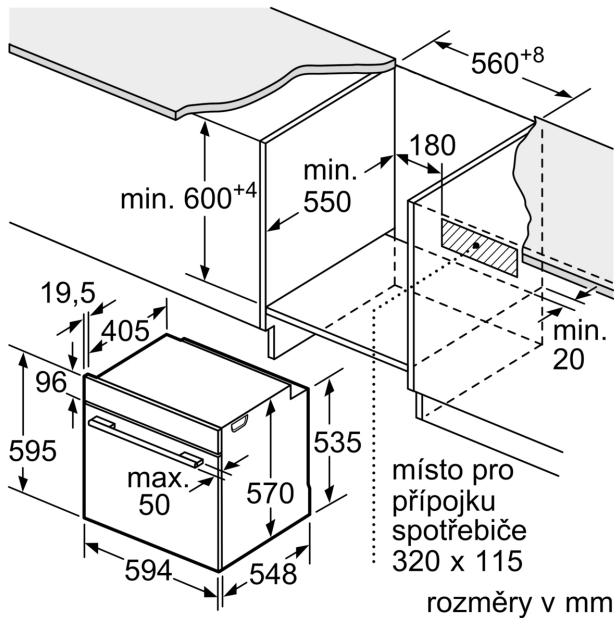

Rozměry

- rozměry spotřebiče (V x Š x H): 595 mm x 594 mm x 548 mm
- rozměry niky (V x Š x H): 585 mm - 595 mm x 560 mm - 568 mm x 550 mm
- „potřebné rozměry naleznete v instalačních materiálech“

Typ trouby / druh ohřevu

Příslušenství

- rošt, smaltovaný hluboký plech, Air Fry pečicí plech

Bezpečnost a energetická náročnost

- nízká teplota dvířek
- nízká teplota dvířek trouby v průběhu pyrolytického čištění
- dvířka CoolTouch (4 ks skel)
- elektronický zámek dveří
- dětská pojistka bezpečnostní vypínání tlačítko start

Technické informace

- délka přívodního kabelu: 120 cm
- napětí: 220 - 240 V
- celkový příkon elektro: 3.6 kW
- energetická třída (dle EU 65/2014): A+
- spotřeba energie na cyklus při konvenčním ohřevu: 0.9 kWh (na stupnici třídy energetické účinnosti od A+++ do D)

Serie 4, Vestavná pečicí trouba, 60 x 60 cm, černá
HBA372EB3

Rozměry v mm

A: 19,5 mm
B: Prostor pro připojení spotřebiče 320 x 115 mm

vestavba s varnou deskou