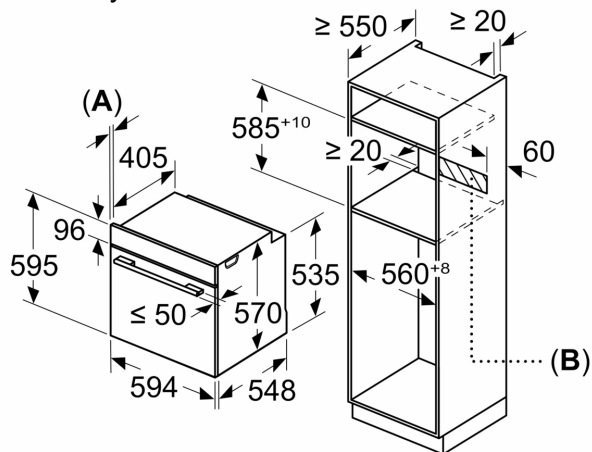

Rozměry

- rozměry spotřebiče (V x Š x H): 595 mm x 594 mm x 548 mm
- rozměry niky (V x Š x H): 585 mm - 595 mm x 560 mm - 568 mm x 550 mm
- „potřebné rozměry naleznete v instalačních materiálech“

Typ trouby / druh ohřevu

Serie 4, Vestavná pečicí trouba, 60 x 60 cm, černá
HBA372EB3

Rozměry v mm

A: 19,5 mm
B: Prostor pro připojení spotřebiče 320 x 115 mm

vestavba s varnou deskou