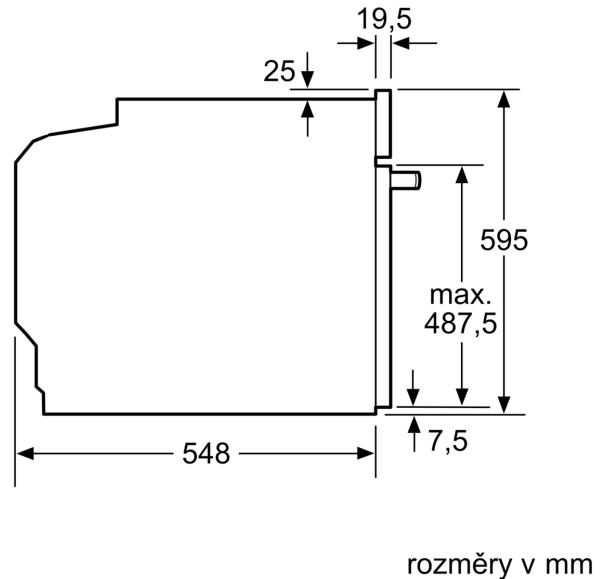

Konstrukce spotřebiče: vestavný
 Integrovaný čistící systém: pyrolyza a hydrolytické čištění
 Požadovaná velikost otvoru pro instalaci (v x š x h): 585-595 x 560-568 x 550 mm
 Rozměry spotřebiče: 595x594x548 mm
 Rozměry zabaleného spotřebiče (v x š x h): 675 x 660 x 690 mm
 Materiál ovládacího panelu: Kov lakovaný
 Materiál dveříek: sklo
 Hmotnost netto: 37.0 kg
 Objem netto - pečicí trouba 1: 71 l
 Druhy ohřevu: Air Fry, velkoplošný gril, horký vzduch jemný, horký vzduch, standardní ohřev, pizza ohřev, horký vzduch s grilem
 Řízení teploty: Elektronické
 Vnitřní osvětlení (ks): 1
 Délka přívodního kabelu: 120.0 cm
 EAN: 4242005464340
 Počet varných prostorů: 1
 Třída energetické účinnosti: A+
 Spotřeba energie na cyklus - konvenční ohřev (2010/30/EC): 0.94 kWh/cyklus
 Spotřeba energie na cyklus cirkulace vzduchu - konvenční ohřev (2010/30/EC): 0.69 kWh/cyklus
 Index energetické účinnosti (2010/30/EC): 81.2 %
 Příkon: 3600 W
 Jištění: 16 A
 Napětí: 220-240 V
 Frekvence: 50; 60 Hz
 Typ zástrčky: zalitá zástrčka s uzemněním
 Dodávané příslušenství: 1 x kombinovaný rošt, 1 x univerzální pánev, 1 x Pečicí plech Air Fry

Rozměry

- rozměry spotřebiče (V x Š x H): 595 mm x 594 mm x 548 mm
- rozměry niky (V x Š x H): 585 mm - 595 mm x 560 mm - 568 mm x 550 mm
- „potřebné rozměry naleznete v instalačních materiálech“

Typ trouby / druh ohřevu

Technické informace

- délka přívodního kabelu: 120 cm
- napětí: 220 - 240 V
- celkový příkon elektro: 3.6 kW
- energetická třída (dle EU 65/2014): A+
- spotřeba energie na cyklus při konvenčním ohřevu: 0.9 kWh (na stupnici třídy energetické účinnosti od A+++ do D)

Serie 4, Vestavná pečicí trouba, 60 x 60 cm, černá
HBA372EB3

Rozměry v mm

A: 19,5 mm
B: Prostor pro připojení spotřebiče 320 x 115 mm

vestavba s varnou deskou