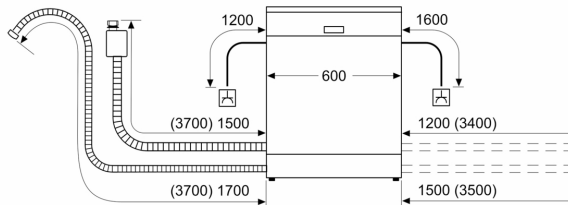

Bezpečnost

- AquaStop: záruka značky Bosch v případě poškození vodou - po celou dobu životnosti spotřebiče*
- systém šetrného mytí skla

Příslušenství

- vč. násypky na sůl

Rozměry

- rozměry spotřebiče (V x Š x H): 84.5 x 60 x 60 cm

¹ stupnice tříd energetické účinnosti od A do G

² spotřeba energie v kWh na 100 cyklů (v programu Eco 50 °C)

³ spotřeba vody v litrech na cyklus (v programu Eco 50 °C)

⁴ doba trvání programu Eco 50 °C

* záruční podmínky najdete na <https://www.bosch-home.com/cz/servis/zarucni-podminky>

**Serie 6, Volně stojící myčka nádobí,
60 cm, bílá
SMS6ECW15E**

rozměry v mm

⚡ zásuvka
() hodnoty s prodlužovací sadou