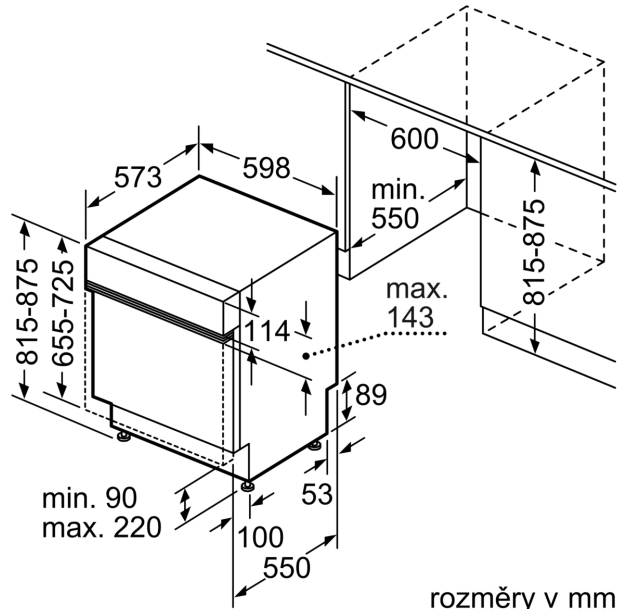

#### Rozměry

- rozměry spotřebiče (V x Š x H): 81.5 x 59.8 x 57.3 cm

<sup>1</sup> stupnice tříd energetické účinnosti od A do G

<sup>2</sup> spotřeba energie v kWh na 100 cyklů (v programu Eco 50 °C)

<sup>3</sup> spotřeba vody v litrech na cyklus (v programu Eco 50 °C)

rozměry v mm

⚡ zásuvka  
 ( ) hodnoty s prodlužovací sadou

rozměry v mm