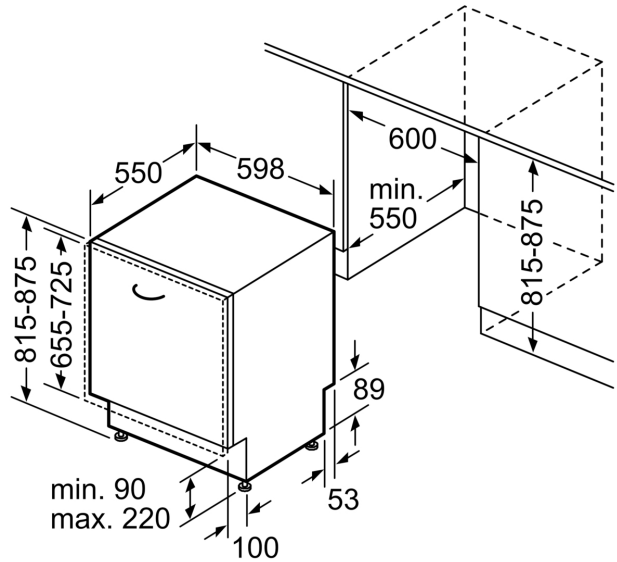

Rozměry

- rozměry spotřebiče (V x Š x H): 81.5 x 59.8 x 55 cm

¹ stupnice tříd energetické účinnosti od A do G

² spotřeba energie v kWh na 100 cyklů (v programu Eco 50 °C)

³ spotřeba vody v litrech na cyklus (v programu Eco 50 °C)

rozměry v mm