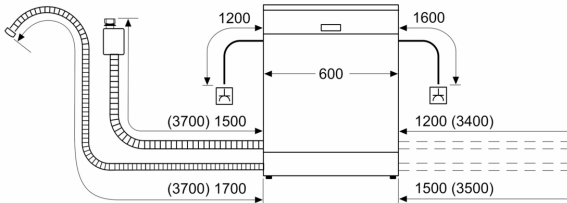

Rozměry

- rozměry spotřebiče (V x Š x H): 81.5 x 59.8 x 55 cm

¹ stupnice tříd energetické účinnosti od A do G

² spotřeba energie v kWh na 100 cyklů (v programu Eco 50 °C)

³ spotřeba vody v litrech na cyklus (v programu Eco 50 °C)

⁴ doba trvání programu Eco 50 °C

* záruční podmínky najdete na <https://www.bosch-home.com/cz/servis/zarucni-podminky>

**Serie 6, Plně vestavná myčka nádobí,
60 cm
SMV6ECX10E**

rozměry v mm

⚡ zásuvka
() hodnoty s prodlužovací sadou