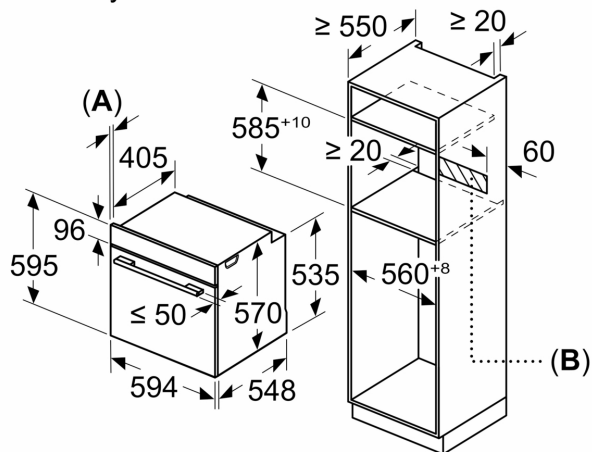

Příslušenství

- rošt, smaltovaný hluboký plech

Bezpečnost a energetická náročnost

- dětská pojistka

Technické informace

- délka přívodního kabelu: 120 cm
- napětí: 220 - 240 V
- celkový příkon elektro: 3.4 kW
- energetická třída (dle EU 65/2014): A
- spotřeba energie na cyklus při konvenčním ohřevu: 0.97 kWh (na stupnici třídy energetické účinnosti od A+++ do D)
- spotřeba energie na cyklus v režimu recirkulace: 0.81 kWh
- počet pečících prostorů: 1 zdroj tepla: elektrina objem pečícího prostoru: 71 l

Rozměry

- rozměry spotřebiče (V x Š x H): 595 mm x 594 mm x 548 mm
- rozměry niky (V x Š x H): 585 mm - 595 mm x 560 mm - 568 mm x 550 mm
- „potřebné rozměry naleznete v instalačních materiálech“

Serie 4, Vestavná trouba s přídatnou párou, 60 x 60 cm, nerez
HRA3140S0

Rozměry v mm

A: 19,5 mm
B: Prostor pro připojení spotřebiče 320 x 115 mm

vestavba s varnou deskou