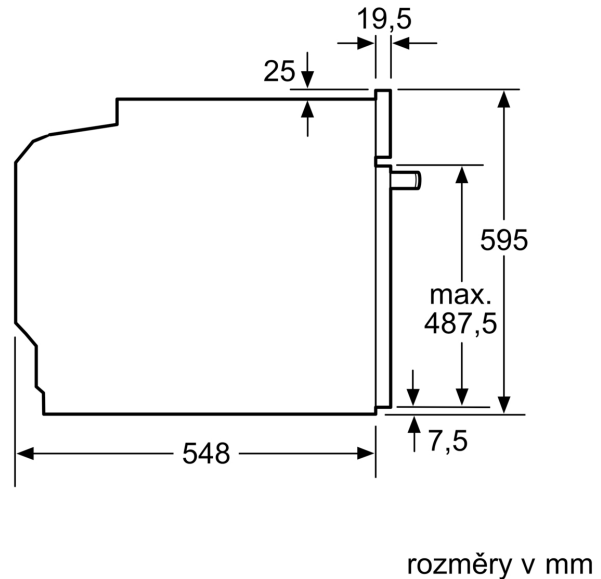

Konstrukce spotřebiče: vestavný
 Integrovaný čisticí systém:hydrolytické čištění
 Požadovaná velikost otvoru pro instalaci (v x š x h): 585-595 x 560-568 x 550 mm
 Rozměry spotřebiče: 595x594x548 mm
 Rozměry zabaleného spotřebiče (v x š x h): 675 x 660 x 690 mm
 Materiál ovládacího panelu: Nerez
 Materiál dvířek:sklo
 Hmotnost netto: 31.9 kg
 Objem netto - pečící trouba 1: 71 l
 Druhy ohřevu:velkoplošný gril, horký vzduch jemný, horký vzduch, standardní ohřev, pizza ohřev, dolní ohřev, horký vzduch s grilem
 Řízení teploty: mechanické
 Vnitřní osvětlení (ks): 1
 Délka přívodního kabelu: 120.0 cm
 EAN: 4242005294015
 Počet varných prostorů: 1
 Třída energetické účinnosti:A
 Spotřeba energie na cyklus - konvenční ohřev (2010/30/EC):0.97 kWh/cyklus
 Spotřeba energie na cyklus cirkulace vzduchu - konvenční ohřev (2010/30/EC):0.81 kWh/cyklus
 Index energetické účinnosti (2010/30/EC):95.3 %
 Příkon: 3400 W
 Jištění: 16 A
 Napětí: 220-240 V
 Frekvence:50; 60 Hz
 Typ zástrčky: zalitá zástrčka s uzemněním
 Dodávané příslušenství: .. 1 x kombinovaný rošt, 1 x univerzální pánev

Příslušenství

- rošt, smaltovaný hluboký plech

Bezpečnost a energetická náročnost

- dětská pojistka

Technické informace

- délka přívodního kabelu: 120 cm
- napětí: 220 - 240 V
- celkový příkon elektro: 3.4 kW
- energetická třída (dle EU 65/2014): A
- spotřeba energie na cyklus při konvenčním ohřevu: 0.97 kWh (na stupnici třídy energetické účinnosti od A+++ do D)
- spotřeba energie na cyklus v režimu recirkulace: 0.81 kWh
- počet pečících prostorů: 1 zdroj tepla: elektrina objem pečícího prostoru: 71 l

Rozměry

- rozměry spotřebiče (V x Š x H): 595 mm x 594 mm x 548 mm
- rozměry niky (V x Š x H): 585 mm - 595 mm x 560 mm - 568 mm x 550 mm
- „potřebné rozměry naleznete v instalačních materiálech“

Serie 4, Vestavná trouba s přídatnou párou, 60 x 60 cm, nerez
HRA3140S0

Rozměry v mm

A: 19,5 mm
B: Prostor pro připojení spotřebiče 320 x 115 mm

vestavba s varnou deskou