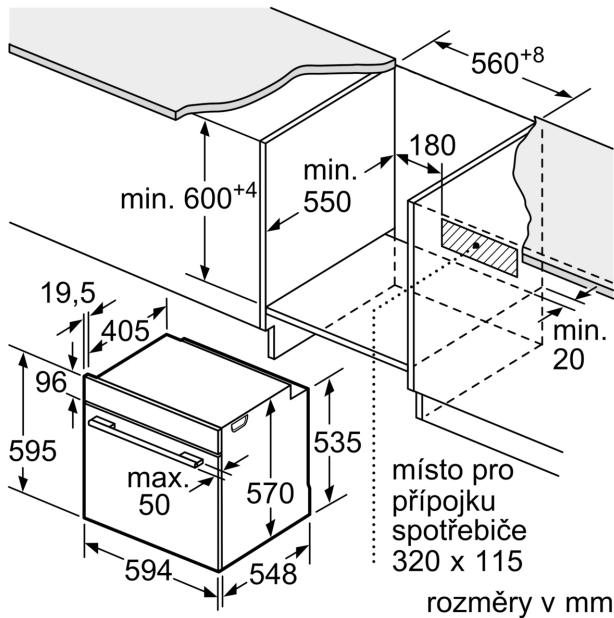

Konstrukce spotřebiče: vestavný
 Integrovaný čisticí systém:hydrolytické čištění
 Požadovaná velikost otvoru pro instalaci (v x š x h): 585-595 x 560-568 x 550 mm
 Rozměry spotřebiče: 595x594x548 mm
 Rozměry zabaleného spotřebiče (v x š x h): 675 x 660 x 690 mm
 Materiál ovládacího panelu: Nerez
 Materiál dvířek:sklo
 Hmotnost netto: 31.9 kg
 Objem netto - pečící trouba 1: 71 l
 Druhy ohřevu:velkoplošný gril, horký vzduch jemný, horký vzduch, standardní ohřev, pizza ohřev, dolní ohřev, horký vzduch s grilem
 Řízení teploty: mechanické
 Vnitřní osvětlení (ks): 1
 Délka přívodního kabelu: 120.0 cm
 EAN: 4242005294015
 Počet varných prostorů: 1
 Třída energetické účinnosti:A
 Spotřeba energie na cyklus - konvenční ohřev (2010/30/EC):0.97 kWh/cyklus
 Spotřeba energie na cyklus cirkulace vzduchu - konvenční ohřev (2010/30/EC):0.81 kWh/cyklus
 Index energetické účinnosti (2010/30/EC):95.3 %
 Příkon: 3400 W
 Jištění: 16 A
 Napětí: 220-240 V
 Frekvence:50; 60 Hz
 Typ zástrčky: zalitá zástrčka s uzemněním
 Dodávané příslušenství: .. 1 x kombinovaný rošt, 1 x univerzální pánev

Příslušenství

- rošt, smaltovaný hluboký plech

Bezpečnost a energetická náročnost

- dětská pojistka

Technické informace

- délka přívodního kabelu: 120 cm
- napětí: 220 - 240 V
- celkový příkon elektro: 3.4 kW
- energetická třída (dle EU 65/2014): A
- spotřeba energie na cyklus při konvenčním ohřevu: 0.97 kWh (na stupnici třídy energetické účinnosti od A+++ do D)
- spotřeba energie na cyklus v režimu recirkulace: 0.81 kWh
- počet pečících prostorů: 1 zdroj tepla: elektrina objem pečícího prostoru: 71 l

Rozměry

- rozměry spotřebiče (V x Š x H): 595 mm x 594 mm x 548 mm
- rozměry niky (V x Š x H): 585 mm - 595 mm x 560 mm - 568 mm x 550 mm
- „potřebné rozměry naleznete v instalačních materiálech“

Serie 4, Vestavná trouba s přídatnou párou, 60 x 60 cm, nerez
HRA3140S0

Rozměry v mm

A: 19,5 mm
B: Prostor pro připojení spotřebiče 320 x 115 mm

vestavba s varnou deskou