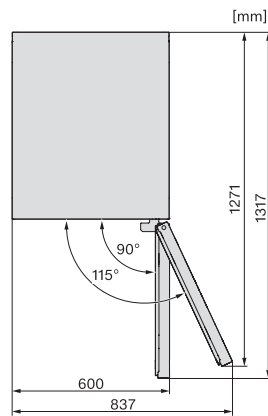

KWT4584E sw, Rioja, top view (installation drawings)