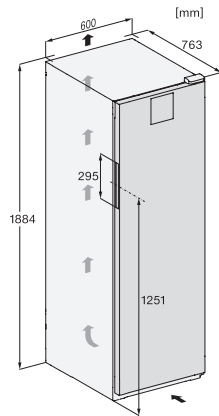

KWT 4584 E

Volně stojící vinotéka

s jednou teplotní zónou, funkcí ActiveHumidity a zámkem dveří.

KWT4584E sw, Rioja, installation sketch (*footnote)
(installation drawings)