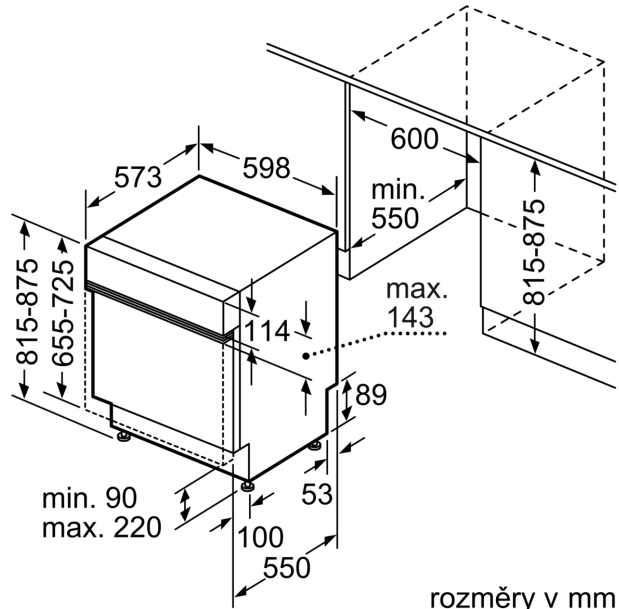

Třída energetické účinnosti:	B
Spotřeba energie na 100 cyklů eco programu:	65 kWh
Maximální počet sad nádobí:	14
Spotřeba vody eco programu v litrech na cyklus:	9.0 l
Doba trvání programu:	3:55 h
Emise hluku šířeného vzduchem:	44 dB(A) re 1pW
Třída emisí hluku šířeného vzduchem:	B
Konstrukce spotřebiče:	vestavný
Výška bez pracovní desky:	0 mm
Rozměry spotřebiče:	815 x 598 x 573 mm
Požadovaná velikost otvoru pro instalaci (v x š x h):	815-875 x 600 x 550 mm
Hloubka s otevřenými dvířky 90 stupňů:	1150 mm
Výškově nastavitelné nožičky:	ano - všechny zepředu
Max. výškové nastavení nožiček:	60 mm
Výškově nastavitelný sokl:	horizontální a vertikální
Hmotnost netto:	35.1 kg
Hmotnost brutto:	37.2 kg
Příkon:	2400 W
Jištění:	10 A
Napětí:	220-240 V
Frekvence:	50; 60 Hz
Délka přívodního kabelu:	175.0 cm
Typ zástrčky:	zalitá zástrčka s uzemněním
Délka přívodní hadice:	165 cm
Délka odpadní hadice:	190 cm
EAN:	4242005509485
Způsob montáže:	částečně vestavný

Příslušenství

- vč. ochrany pracovní desky před párou

Rozměry

- rozměry spotřebiče (V x Š x H): 81.5 x 59.8 x 57.3 cm

¹ stupnice tříd energetické účinnosti od A do G

² spotřeba energie v kWh na 100 cyklů (v programu Eco 50 °C)

rozměry v mm

⏏ zásuvka
 () hodnoty s prodlužovací sadou

rozměry v mm