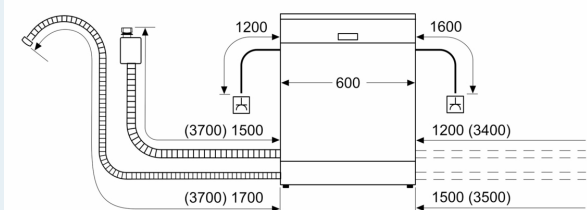

**iQ500, Podstavná myčka nádobí,
60 cm, Kartáčovaná černá ocel
zabraňuje otiskům prstů
SN15ZC01CS**

rozměry v mm

⚡ zásuvka
( ) hodnoty s prodlužovací sadou