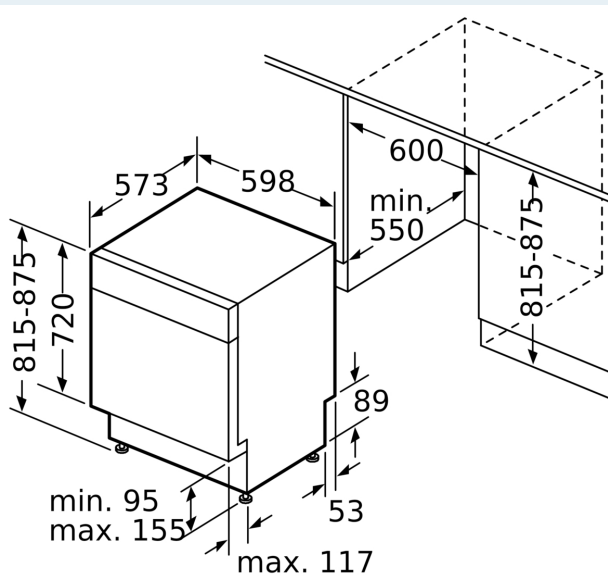

Rozměry

- rozměry spotřebiče (V x Š x H): 81.5 x 59.8 x 57.3 cm

¹ stupnice tříd energetické účinnosti od A do G

² spotřeba energie v kWh na 100 cyklů (v programu Eco 50 °C)

³ spotřeba vody v litrech na cyklus (v programu Eco 50 °C)

rozměry v mm

⚡ zásuvka
() hodnoty s prodlužovací sadou

rozměry v mm