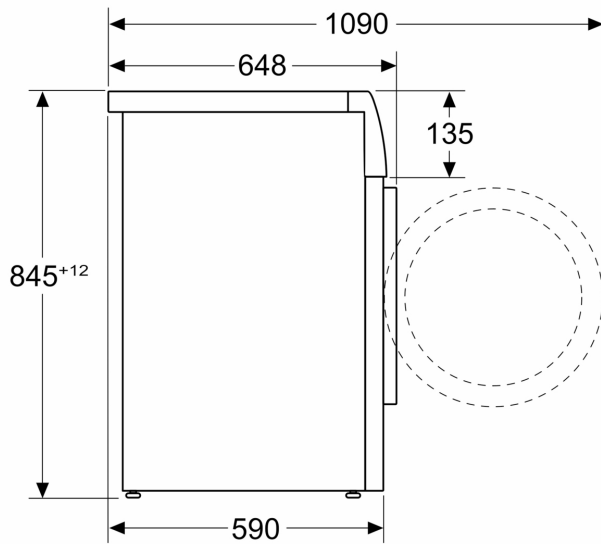

**Serie 8, Předem plněná pračka, 10
kg, 1600 otáček za minutu
WGB25602CS**

Rozměry v mm

rozměry v mm