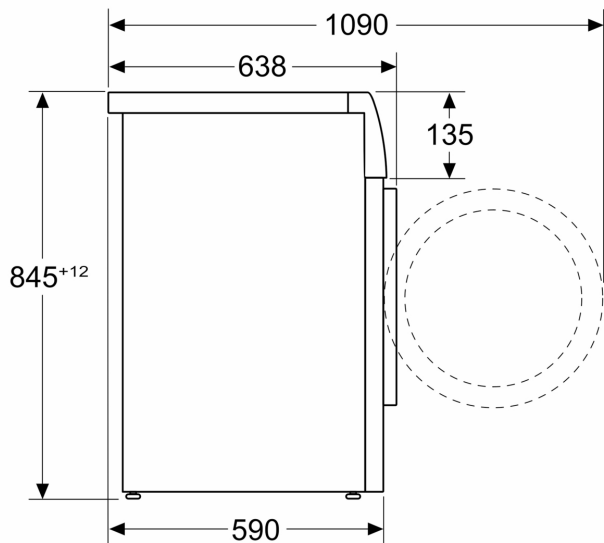

**iQ700, Předem plněná pračka, 10 kg, 1600 otáček za minutu
WG56B2A2CS**

Rozměry v mm

rozměry v mm