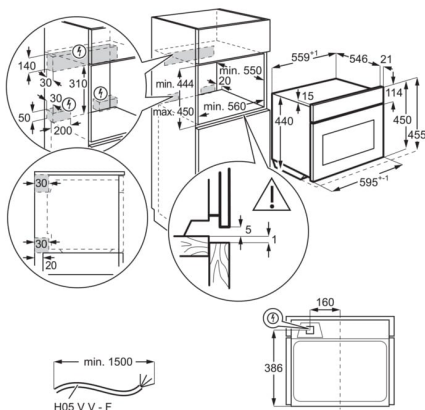

Technická specifikace

Barva	Nerez	Hmotnost (kg)	38.4
Třída energetické účinnosti	Ne	Výbava trouby - plechy	1 skleněný talíř
Prostor pro instalaci VxŠxH (mm)	450x560x550	Výsuvy ve výbavě	Ne
Funkce trouby	Rozmrazování a mikrovlnné pečení, Horní gril + mikrovlnné pečení, Spodní gril + mikrovlnné pečení, Gril, Tekutiny a mikrovlnná trouba, Melting, Mikrovlnné pečení, Popcorn, Ohřev a mikrovlnné pečení	Délka přívodního kabelu (m)	1.5
Wi-Fi připojení	Ne	Zakončení	Schuko
Max. příkon (W)	2100	Teplota povrchu dveří max. K (podle EN30 nebo 60335-1)	30
Parní funkce	Ne	Obsažené příslušenství	Sada grilovacích roštů, Malý otočný talíř
Časovač	LUX	Materiál dutin / Vnitřní materiál	Šedý smalt
Vnitřní objem (l)	42	Počet dutin	1
Čištění trouby	Hladký smalt	Kód produktu (PNC)	944 066 936
Rozměry (mm)	455x595x567	EAN kód produktu	7332543834365
Typ ovládání trouby	Zasunovací	Napájecí napětí (V)	220-240
Max výkon grilu (W)	1200	Požad. jistění (A)	16
Teplotní rozsah	30°C - 230°C	Systém tepelné úpravy	Integrovaný mikrovlnný
Osvětlení trouby	1, Horní halogen	Přívodní kabel	1.5 m se zakončením
Výkon žárovky osvětlení	25		
Spotřeba trouby	Elektrická		
Typ výrobku	Vestavná pečicí trouba		
Hlučnost (dB)	52		
Hmotnost včetně obalu (kg)	39.9		

PSGBOV180DE0000H