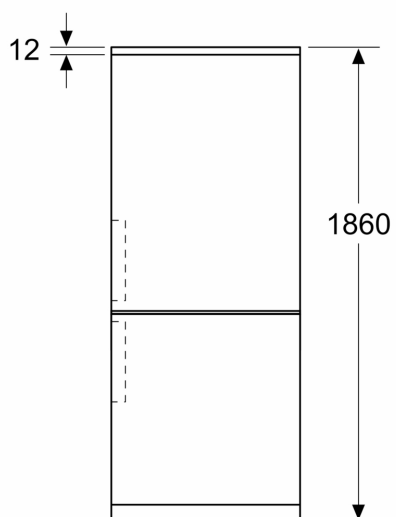

**Serie 4, Volně stojící chladnička s
mrazákem dole, 186 x 60 cm, bílá
KGN362WDF**

Rozměry v mm