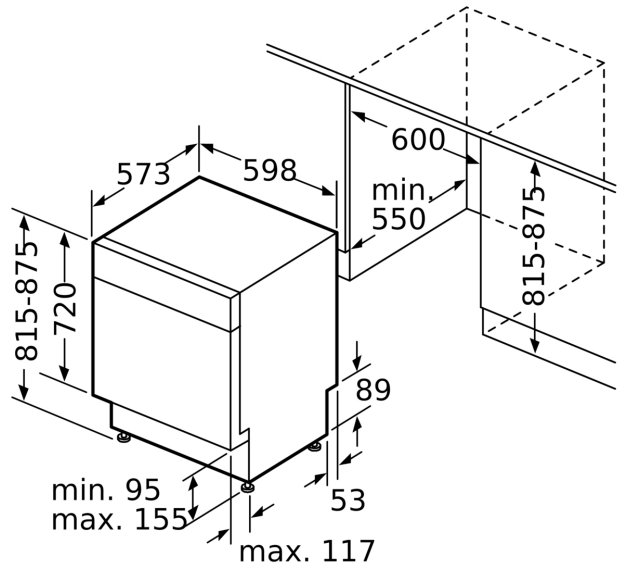

### Příslušenství

- rozměry spotřebiče (V x Š x H): 81.5 x 59.8 x 57.3 cm

<sup>1</sup> stupnice tříd energetické účinnosti od A do G

<sup>2</sup> spotřeba energie v kWh na 100 cyklů (v programu Eco 50 °C)

rozměry v mm

⚡ zásuvka  
( ) hodnoty s prodlužovací sadou

rozměry v mm