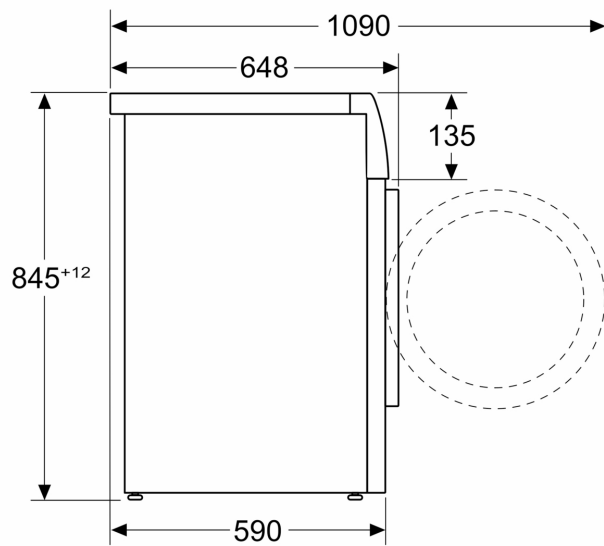

**Serie 8, Předem plněná pračka, 10
kg, 1600 otáček za minutu
WGB256A4BY**

Rozměry v mm

rozměry v mm