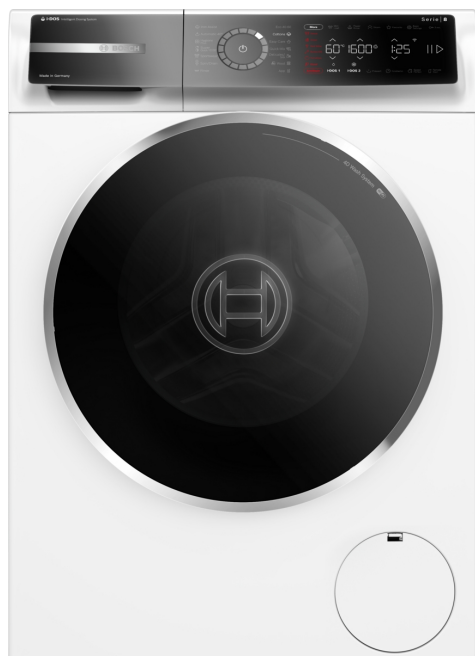

Serie 8, Předem plněná pračka, 10 kg, 1600 otáček za minutu WGB256A4BY

Vysoce účinná pračka s automatickým dávkováním i-DOS a skenováním detergentů pomocí aplikace Home Connect, které šetří vodu a prací prostředek. Maximalizujte své úspory energie s účinností A -30 % a snižte hromadu žehlení pomocí parního ošetření Iron Assist.