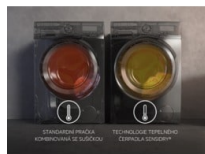

Specifikace a benefity

SENSIDRY®. SUŠENÍ ODĚVŮ PŘI NÍZKÝCH TEPLOTÁCH. SNÍŽENÁ SPOTŘEBA ENERGIE AŽ O 55%***

SensiDry® využívá k sušení oděvů technologii tepelného čerpadla a to při poloviční teplotě.* Tato technologie snižuje spotřebu energie až o 55 %*** a zároveň chrání prádlo před zbytečným teplem a pomáhá oblečení vydržet déle.

**Na základě interních testů porovnávajících maximální vstupní teplotu bubny tepelného čerpadla a tradiční kondenzační pračky se sušičkou