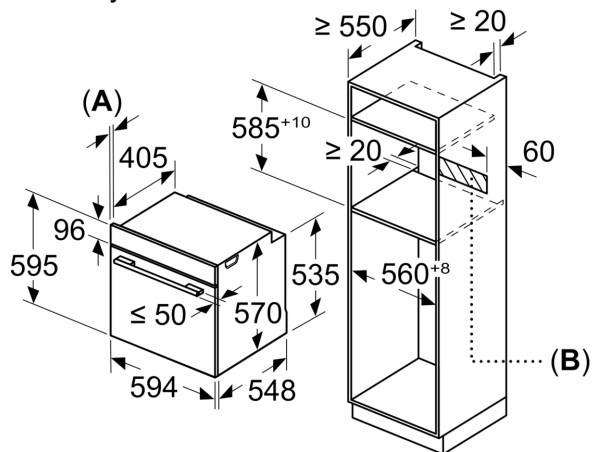

#### **Technické informace**

- délka přívodního kabelu: 120 cm
- napětí: 220 - 240 V
- celkový příkon elektro: 3.4 kW
- energetická třída (dle EU 65/2014): A+
- spotřeba energie na cyklus při konvenčním ohřevu: 0.9 kWh (na stupnici třídy energetické účinnosti od A+++ do D)
- spotřeba energie na cyklus v režimu recirkulace: 0.69 kWh
- počet pečicích prostorů: 1 zdroj tepla: elektřina objem pečicího prostoru: 71 l

#### **Rozměry**

- rozměry spotřebiče (V x Š x H): 595 mm x 594 mm x 548 mm

**Serie 4, Vestavná pečicí trouba, 60 x 60 cm, černá**  
**HBA514BB3**

Rozměry v mm

**A:** 19,5 mm  
**B:** Prostor pro připojení spotřebiče 320 x 115 mm