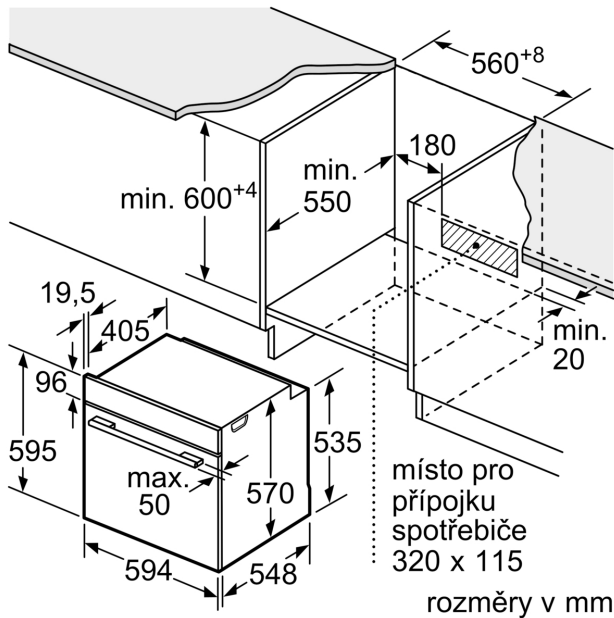

### **Perfektní výsledky: 3D horký vzduch pro dokonalé výsledky pečení a smažení až na třech úrovních současně.**

- rozměry niky (V x Š x H): 585 mm - 595 mm x 560 mm - 568 mm x 550 mm
- „potřebné rozměry naleznete v instalačních materiálech“
- Doporučujeme vám vybrat si doplňkové produkty v rámci řady SER4, aby byla zaručena optimální designová kombinace všech vestavěných spotřebičů.

#### **Technické informace**

- délka přívodního kabelu: 120 cm
- napětí: 220 - 240 V
- celkový příkon elektro: 3.4 kW
- energetická třída (dle EU 65/2014): A+
- spotřeba energie na cyklus při konvenčním ohřevu: 0.9 kWh (na stupnici třídy energetické účinnosti od A+++ do D)
- spotřeba energie na cyklus v režimu recirkulace: 0.69 kWh
- počet pečicích prostorů: 1 zdroj tepla: elektřina objem pečicího prostoru: 71 l

#### **Rozměry**

- rozměry spotřebiče (V x Š x H): 595 mm x 594 mm x 548 mm

**Serie 4, Vestavná pečicí trouba, 60 x 60 cm, černá**  
**HBA514BB3**

Rozměry v mm

**A:** 19,5 mm  
**B:** Prostor pro připojení spotřebiče 320 x 115 mm