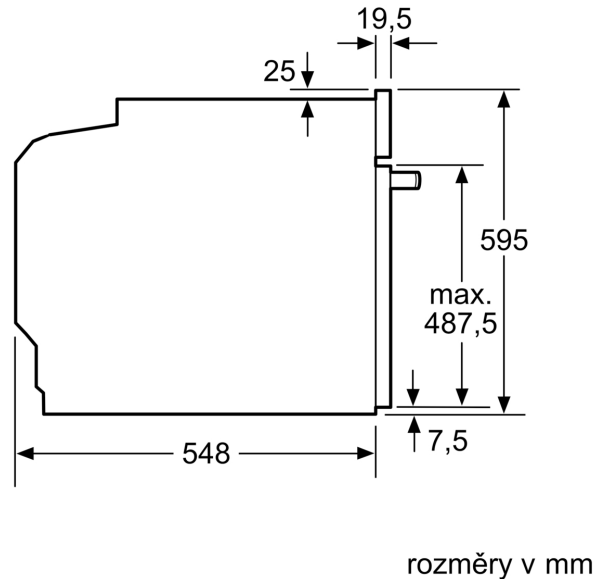

### **Perfektní výsledky: 3D horký vzduch pro dokonalé výsledky pečení a smažení až na třech úrovních současně.**

- rozměry niky (V x Š x H): 585 mm - 595 mm x 560 mm - 568 mm x 550 mm
- „potřebné rozměry naleznete v instalačních materiálech“
- Doporučujeme vám vybrat si doplňkové produkty v rámci řady SER4, aby byla zaručena optimální designová kombinace všech vestavěných spotřebičů.

#### **Technické informace**

- délka přívodního kabelu: 120 cm
- napětí: 220 - 240 V
- celkový příkon elektro: 3.4 kW
- energetická třída (dle EU 65/2014): A+
- spotřeba energie na cyklus při konvenčním ohřevu: 0.9 kWh (na stupnici třídy energetické účinnosti od A+++ do D)
- spotřeba energie na cyklus v režimu recirkulace: 0.69 kWh
- počet pečicích prostorů: 1 zdroj tepla: elektřina objem pečicího prostoru: 71 l

#### **Rozměry**

- rozměry spotřebiče (V x Š x H): 595 mm x 594 mm x 548 mm

**Serie 4, Vestavná pečicí trouba, 60 x 60 cm, černá**  
**HBA514BB3**

Rozměry v mm

**A:** 19,5 mm  
**B:** Prostor pro připojení spotřebiče 320 x 115 mm