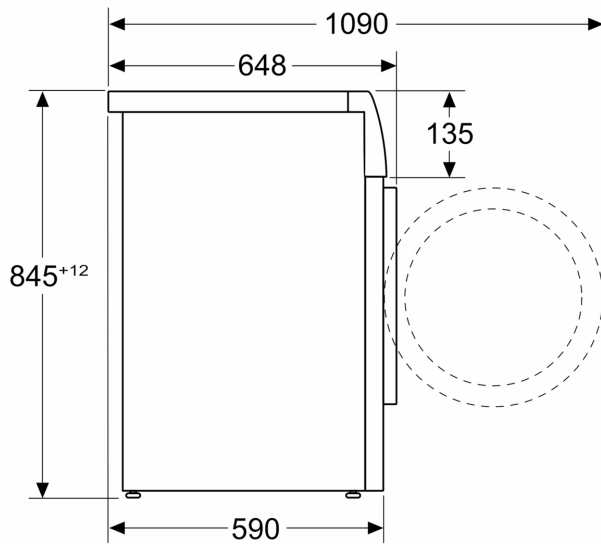

**Serie 8, Předem plněná pračka, 9 kg,
1400 otáček za minutu
WGB244A2BY**

Rozměry v mm

rozměry v mm