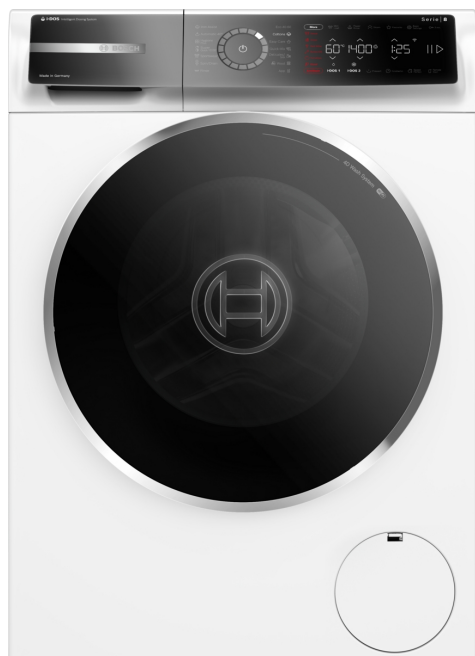

**Serie 8, Předem plněná pračka, 9 kg,
1400 otáček za minutu
WGB244A2BY**

Vysoce účinná pračka s automatickým dávkováním i-DOS a skenováním detergentů pomocí aplikace Home Connect, které šetří vodu a prací prostředek. Maximalizujte své úspory energie s účinností A -50 % a snižte hromadu žehlení s parním ošetřením Iron Assist.