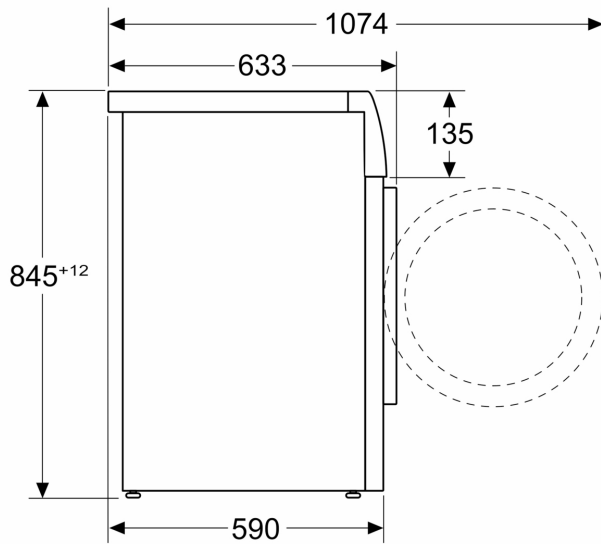

**Serie 6, Předem plněná pračka, 10
kg, 1600 otáček za minutu
WGH256A0BY**

Rozměry v mm

rozměry v mm