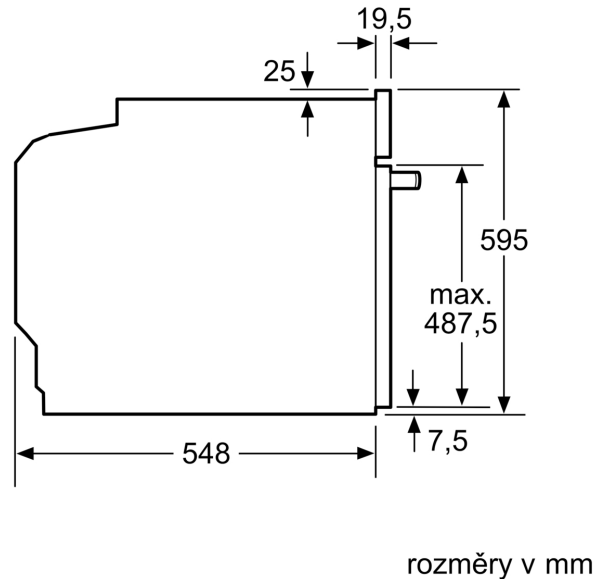

#### Rozměry

- rozměry spotřebiče (V x Š x H): 595 mm x 594 mm x 548 mm
- rozměry niky (V x Š x H): 585 mm - 595 mm x 560 mm - 568 mm x 550 mm
- „potřebné rozměry naleznete v instalačních materiálech“

#### Technické informace

- délka přívodního kabelu: 120 cm
- napětí: 220 - 240 V
- celkový příkon elektro: 3.6 kW
- energetická třída (dle EU 65/2014): A+
- spotřeba energie na cyklus při konvenčním ohřevu: 0.9 kWh (na stupnici třídy energetické účinnosti od A+++ do D)
- spotřeba energie na cyklus v režimu recirkulace: 0.69 kWh
- počet pečicích prostorů: 1 zdroj tepla: elektrina objem pečicího prostoru: 71 l

**Serie 2, Vestavná pečicí trouba, 60 x 60 cm, nerez**  
**HBA171BS3**

Rozměry v mm

**A:** 19,5 mm  
**B:** Prostor pro připojení spotřebiče 320 x 115 mm

vestavba s varnou deskou