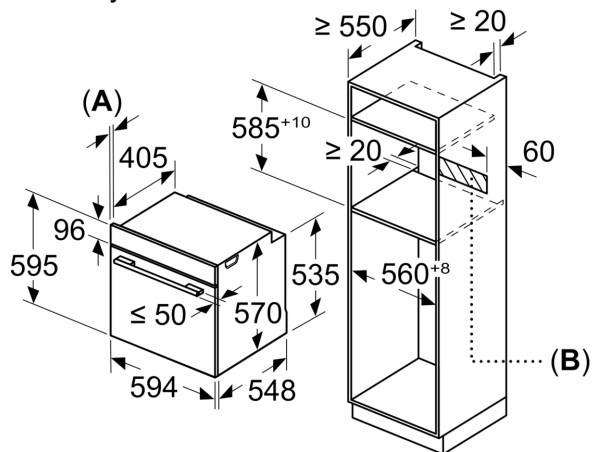

#### Rozměry

- rozměry spotřebiče (V x Š x H): 595 mm x 594 mm x 548 mm
- rozměry niky (V x Š x H): 585 mm - 595 mm x 560 mm - 568 mm x 550 mm
- „potřebné rozměry naleznete v instalačních materiálech“

#### Technické informace

- délka přívodního kabelu: 120 cm
- napětí: 220 - 240 V
- celkový příkon elektro: 3.6 kW
- energetická třída (dle EU 65/2014): A+
- spotřeba energie na cyklus při konvenčním ohřevu: 0.9 kWh (na stupnici třídy energetické účinnosti od A+++ do D)
- spotřeba energie na cyklus v režimu recirkulace: 0.69 kWh
- počet pečicích prostorů: 1 zdroj tepla: elektrina objem pečicího prostoru: 71 l

**Serie 2, Vestavná pečicí trouba, 60 x 60 cm, nerez**  
**HBA171BS3**

Rozměry v mm

**A:** 19,5 mm  
**B:** Prostor pro připojení spotřebiče 320 x 115 mm

vestavba s varnou deskou