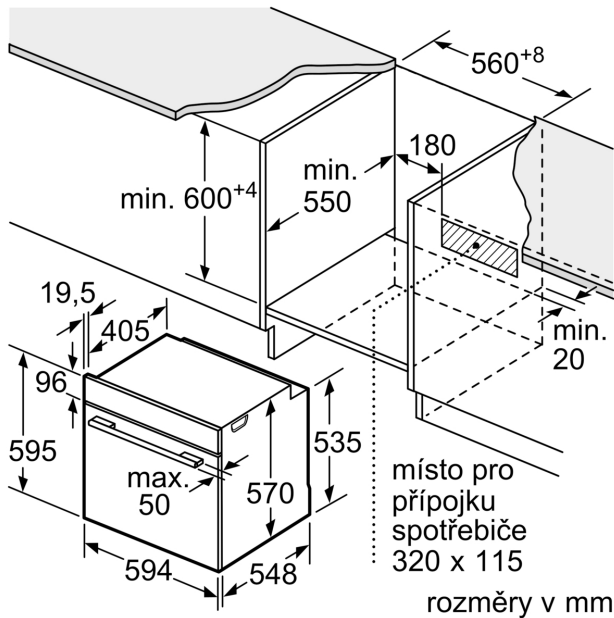

#### Rozměry

- rozměry spotřebiče (V x Š x H): 595 mm x 594 mm x 548 mm
- rozměry niky (V x Š x H): 585 mm - 595 mm x 560 mm - 568 mm x 550 mm
- „potřebné rozměry naleznete v instalačních materiálech“

#### Technické informace

- délka přívodního kabelu: 120 cm
- napětí: 220 - 240 V
- celkový příkon elektro: 3.6 kW
- energetická třída (dle EU 65/2014): A+
- spotřeba energie na cyklus při konvenčním ohřevu: 0.9 kWh (na stupnici třídy energetické účinnosti od A+++ do D)
- spotřeba energie na cyklus v režimu recirkulace: 0.69 kWh
- počet pečicích prostorů: 1 zdroj tepla: elektrina objem pečicího prostoru: 71 l

**Serie 2, Vestavná pečicí trouba, 60 x 60 cm, nerez**  
**HBA171BS3**

Rozměry v mm

**A:** 19,5 mm  
**B:** Prostor pro připojení spotřebiče 320 x 115 mm

vestavba s varnou deskou