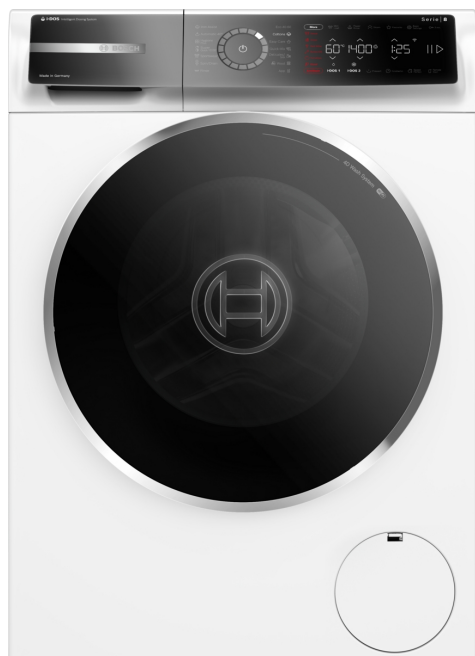

Serie 8, Předem plněná pračka, 10 kg, 1400 otáček za minutu WGB254A2BY

Vysoce účinná pračka s automatickým dávkováním i-DOS a skenováním detergentů pomocí aplikace Home Connect, které šetří vodu a prací prostředek. Maximalizujte své úspory energie s účinností A -40 % a snižte hromadu žehlení s parním ošetřením Iron Assist.