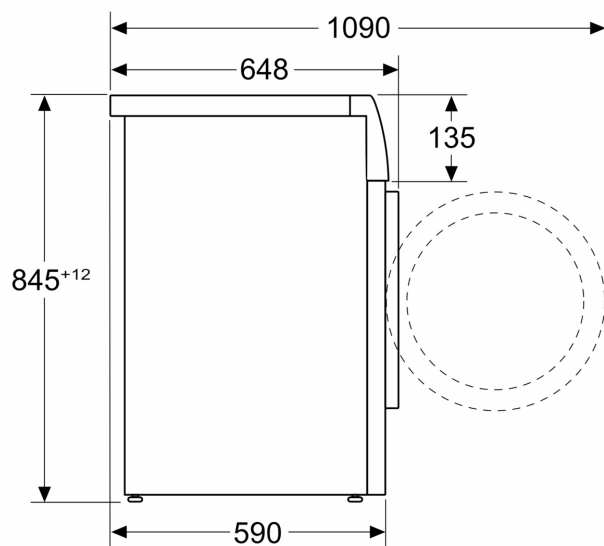

**Serie 8, Předem plněná pračka, 10
kg, 1400 otáček za minutu
WGB254A2BY**

Rozměry v mm

rozměry v mm