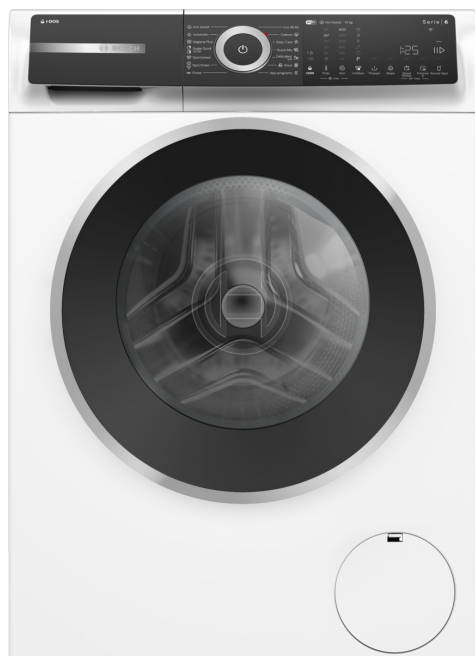

**Serie 6, Předem plněná pračka, 10 kg, 1600 otáček za minutu WGH256A6BY**

**Vypělá automatická pračka s technologií i-DOS a skenováním pracích prostředků poháněným technologií Home Connect, která šetří vodu a prací prostředek. Maximalizujte svou úsporu energie s energetickou třídou A -20 %\*\*\*\* a snižte hromadu žehlení zásluhou parního programu Iron Assist.**