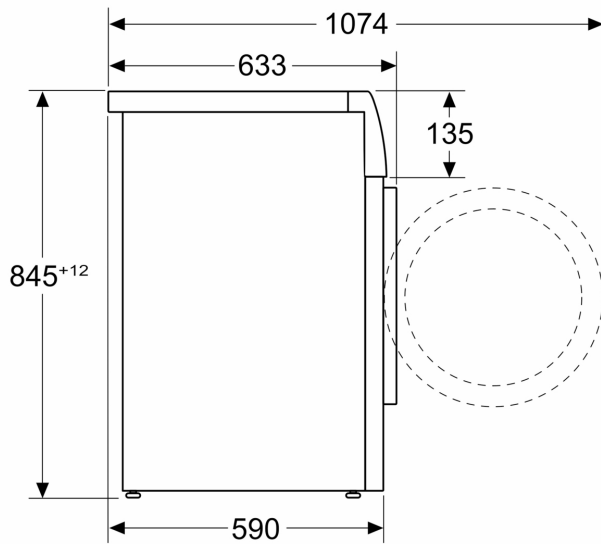

**Serie 6, Předem plněná pračka, 10
kg, 1600 otáček za minutu
WGH256A6BY**

Rozměry v mm

rozměry v mm