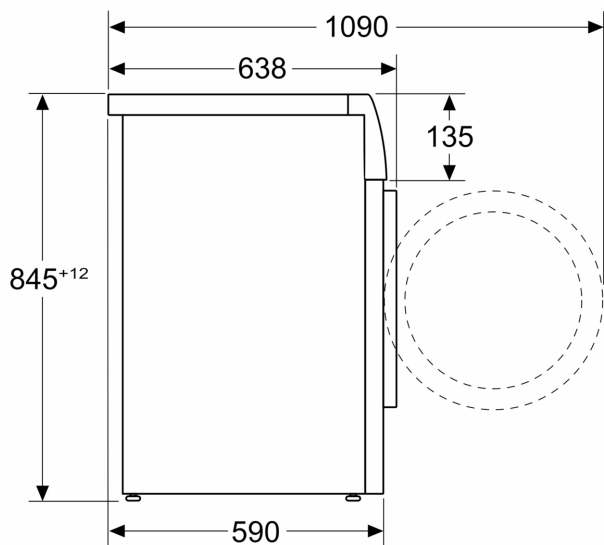

**iQ700, Předem plněná pračka, 10 kg, 1400 otáček za minutu
WG54B202CS**

Rozměry v mm

rozměry v mm