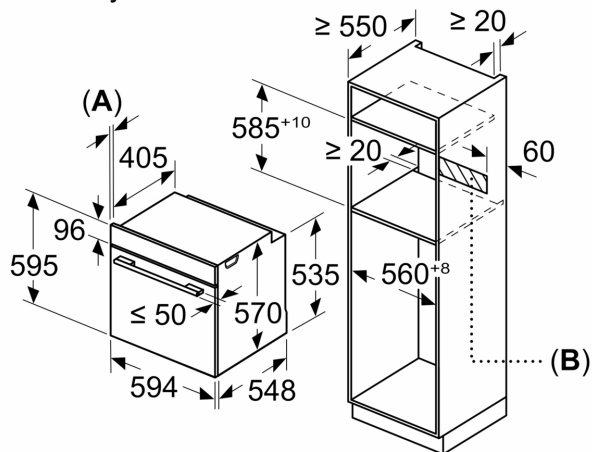

prostoru: 71 l

Rozměry

- rozměry spotřebiče (V x Š x H): 595 mm x 594 mm x 548 mm
- rozměry niky (V x Š x H): 585 mm - 595 mm x 560 mm - 568 mm x 550 mm
- „potřebné rozměry naleznete v instalačních materiálech“
- Doporučujeme vám vybrat si doplňkové produkty v rámci řady SER4, aby byla zaručena optimální designová kombinace všech vestavěných spotřebičů.

Serie 4, Vestavná pečicí trouba, 60 x 60 cm, černá
HBA574BB3

Rozměry v mm

A: 19,5 mm
B: Prostor pro připojení spotřebiče 320 x 115 mm

vestavba s varnou deskou