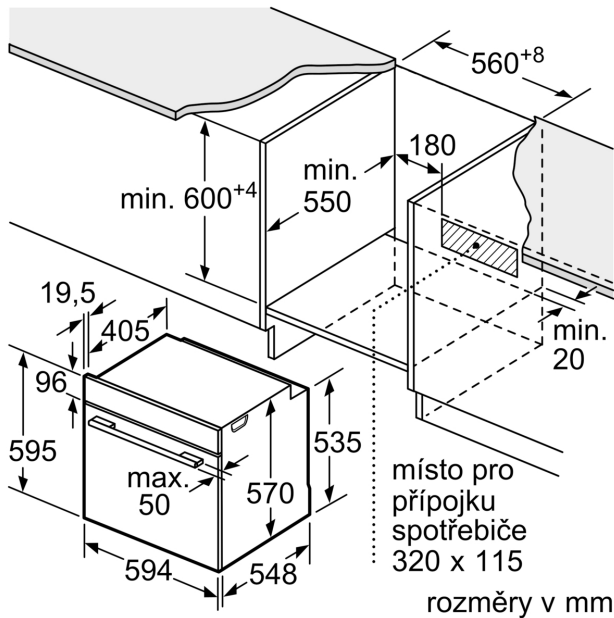

Technické informace

- délka přívodního kabelu: 120 cm
- napětí: 220 - 240 V
- celkový příkon elektro: 3.6 kW
- energetická třída (dle EU 65/2014): A+
- spotřeba energie na cyklus při konvenčním ohřevu: 0.9 kWh (na stupnici třídy energetické účinnosti od A+++ do D)
- spotřeba energie na cyklus v režimu recirkulace: 0.69 kWh
- počet pečicích prostorů: 1 zdroj tepla: elektrina objem pečicího

prostoru: 71 l

Rozměry

- rozměry spotřebiče (V x Š x H): 595 mm x 594 mm x 548 mm
- rozměry niky (V x Š x H): 585 mm - 595 mm x 560 mm - 568 mm x 550 mm
- „potřebné rozměry naleznete v instalačních materiálech“
- Doporučujeme vám vybrat si doplňkové produkty v rámci řady SER4, aby byla zaručena optimální designová kombinace všech vestavěných spotřebičů.

Serie 4, Vestavná pečicí trouba, 60 x 60 cm, černá
HBA574BB3

Rozměry v mm

A: 19,5 mm
B: Prostor pro připojení spotřebiče 320 x 115 mm

vestavba s varnou deskou