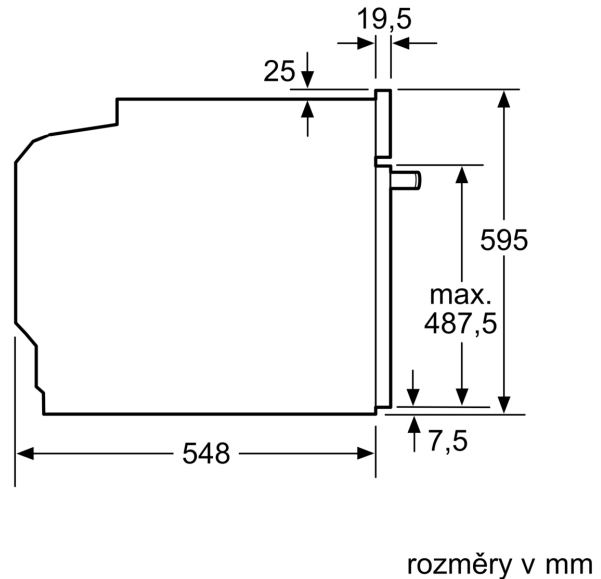

Technické informace

- délka přívodního kabelu: 120 cm
- napětí: 220 - 240 V
- celkový příkon elektro: 3.6 kW
- energetická třída (dle EU 65/2014): A+
- spotřeba energie na cyklus při konvenčním ohřevu: 0.9 kWh (na stupnici třídy energetické účinnosti od A+++ do D)
- spotřeba energie na cyklus v režimu recirkulace: 0.69 kWh
- počet pečicích prostorů: 1 zdroj tepla: elektrina objem pečicího

prostoru: 71 l

Rozměry

- rozměry spotřebiče (V x Š x H): 595 mm x 594 mm x 548 mm
- rozměry niky (V x Š x H): 585 mm - 595 mm x 560 mm - 568 mm x 550 mm
- „potřebné rozměry naleznete v instalačních materiálech“
- Doporučujeme vám vybrat si doplňkové produkty v rámci řady SER4, aby byla zaručena optimální designová kombinace všech vestavěných spotřebičů.

Serie 4, Vestavná pečicí trouba, 60 x 60 cm, černá
HBA574BB3

Rozměry v mm

A: 19,5 mm
B: Prostor pro připojení spotřebiče 320 x 115 mm

vestavba s varnou deskou