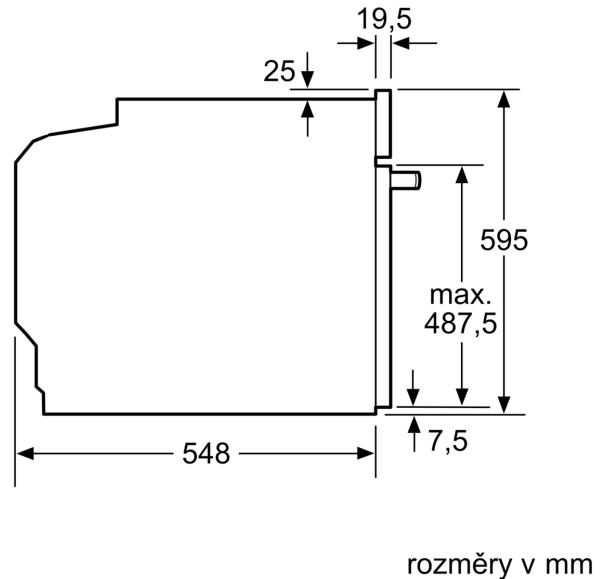

Serie 4, Vestavná pečicí trouba, 60 x 60 cm, černá HBA534EB3

Perfektní výsledky: 3D horký vzduch pro dokonalé výsledky pečení a smažení až na třech úrovních současně.

- rozměry spotřebiče (V x Š x H): 595 mm x 594 mm x 548 mm
- rozměry niky (V x Š x H): 585 mm - 595 mm x 560 mm - 568 mm x 550 mm
- „potřebné rozměry naleznete v instalačních materiálech“
- Doporučujeme vám vybrat si doplňkové produkty v rámci řady SER4, aby byla zaručena optimální designová kombinace všech vestavěných spotřebičů.

Příslušenství

- rošt, smaltovaný hluboký plech

Bezpečnost a energetická náročnost

- nízká teplota dvířek
- dvířka CoolTouch (3 ks skel)
- dětská pojistka

Technické informace

- délka přívodního kabelu: 120 cm
- napětí: 220 - 240 V
- celkový příkon elektro: 3.4 kW
- energetická třída (dle EU 65/2014): A+
- spotřeba energie na cyklus při konvenčním ohřevu: 0.9 kWh (na stupnici třídy energetické účinnosti od A+++ do D)
- spotřeba energie na cyklus v režimu recirkulace: 0.69 kWh
- počet pečicích prostorů: 1 zdroj tepla: elektrina objem pečicího prostoru: 71 l

Rozměry

Serie 4, Vestavná pečicí trouba, 60 x 60 cm, černá
HBA534EB3

Rozměry v mm

A: 19,5 mm
B: Prostor pro připojení spotřebiče 320 x 115 mm

vestavba s varnou deskou