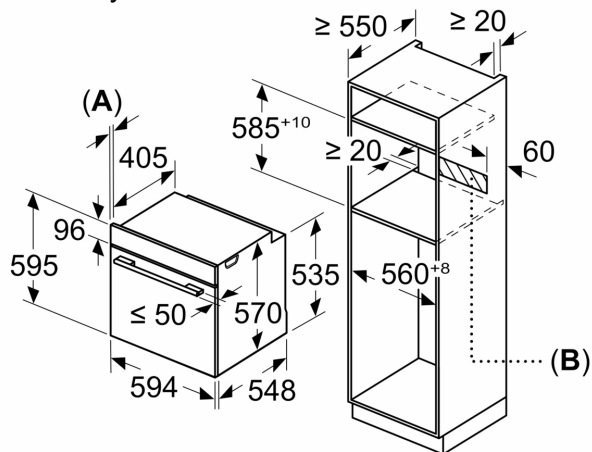

Serie 4, Vestavná pečicí trouba, 60 x 60 cm, černá HBA534EB3

Perfektní výsledky: 3D horký vzduch pro dokonalé výsledky pečení a smažení až na třech úrovních současně.

- rozměry spotřebiče (V x Š x H): 595 mm x 594 mm x 548 mm
- rozměry niky (V x Š x H): 585 mm - 595 mm x 560 mm - 568 mm x 550 mm
- „potřebné rozměry naleznete v instalačních materiálech“
- Doporučujeme vám vybrat si doplňkové produkty v rámci řady SER4, aby byla zaručena optimální designová kombinace všech vestavěných spotřebičů.

Příslušenství

- rošt, smaltovaný hluboký plech

Bezpečnost a energetická náročnost

- nízká teplota dvířek
- dvířka CoolTouch (3 ks skel)
- dětská pojistka

Technické informace

- délka přívodního kabelu: 120 cm
- napětí: 220 - 240 V
- celkový příkon elektro: 3.4 kW
- energetická třída (dle EU 65/2014): A+
- spotřeba energie na cyklus při konvenčním ohřevu: 0.9 kWh (na stupnici třídy energetické účinnosti od A+++ do D)
- spotřeba energie na cyklus v režimu recirkulace: 0.69 kWh
- počet pečicích prostorů: 1 zdroj tepla: elektrina objem pečicího prostoru: 71 l

Rozměry

Serie 4, Vestavná pečicí trouba, 60 x 60 cm, černá
HBA534EB3

Rozměry v mm

A: 19,5 mm
B: Prostor pro připojení spotřebiče 320 x 115 mm

vestavba s varnou deskou