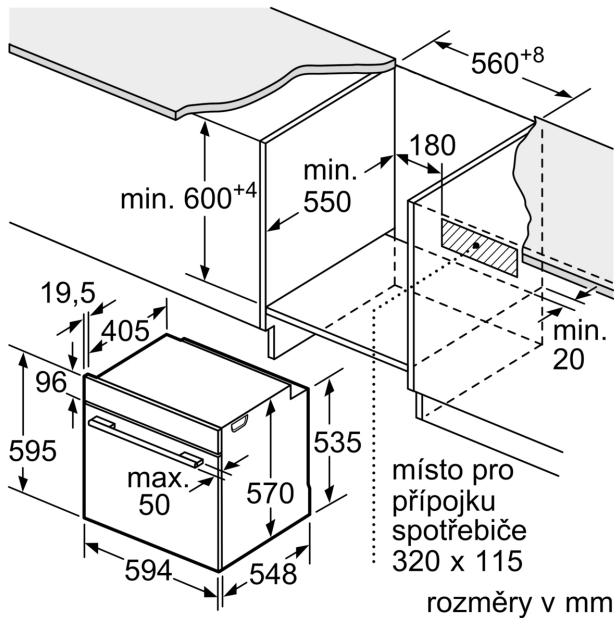

Serie 4, Vestavná pečicí trouba, 60 x 60 cm, černá HBA534EB3

Perfektní výsledky: 3D horký vzduch pro dokonalé výsledky pečení a smažení až na třech úrovních současně.

- rozměry spotřebiče (V x Š x H): 595 mm x 594 mm x 548 mm
- rozměry niky (V x Š x H): 585 mm - 595 mm x 560 mm - 568 mm x 550 mm
- „potřebné rozměry naleznete v instalačních materiálech“
- Doporučujeme vám vybrat si doplňkové produkty v rámci řady SER4, aby byla zaručena optimální designová kombinace všech vestavěných spotřebičů.

Výsuvný systém

- počet pečicích úrovní: 5 ks
- závěsné rošty, jednonásobný teleskopický výsuv, se stop funkcí, standardní výsuv

Design

- otočné voliče
- smaltovaný vnitřní povrch pečicího prostoru
- extra velký objem vnitřního prostoru

Příslušenství

- rošt, smaltovaný hluboký plech

Bezpečnost a energetická náročnost

- nízká teplota dvířek
- dvířka CoolTouch (3 ks skel)
- dětská pojistka

Technické informace

- délka přívodního kabelu: 120 cm
- napětí: 220 - 240 V
- celkový příkon elektro: 3.4 kW
- energetická třída (dle EU 65/2014): A+
- spotřeba energie na cyklus při konvenčním ohřevu: 0.9 kWh (na stupnici třídy energetické účinnosti od A+++ do D)
- spotřeba energie na cyklus v režimu recirkulace: 0.69 kWh
- počet pečicích prostorů: 1 zdroj tepla: elektrina objem pečicího prostoru: 71 l

Rozměry

Serie 4, Vestavná pečicí trouba, 60 x 60 cm, černá
HBA534EB3

Rozměry v mm

A: 19,5 mm
B: Prostor pro připojení spotřebiče 320 x 115 mm

vestavba s varnou deskou