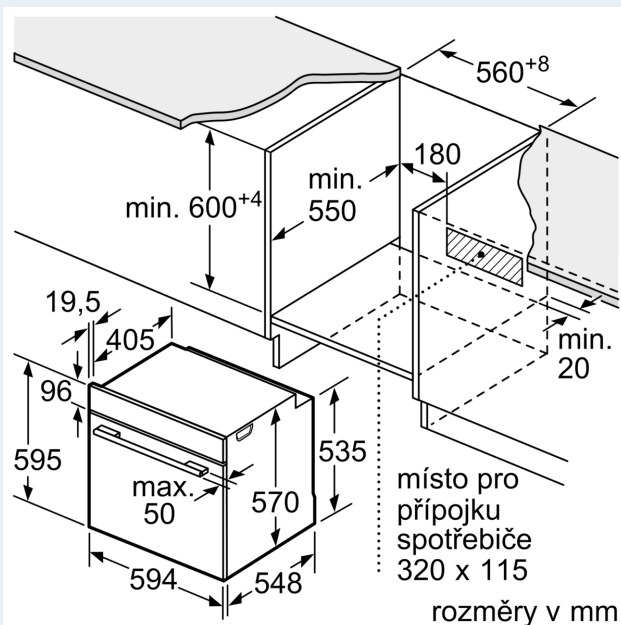

Technické informace

- délka přívodního kabelu: 120 cm

- napětí: 220 - 240 V
- celkový příkon elektro: 3.6 kW
- energetická třída (dle EU 65/2014): A+
- spotřeba energie na cyklus při konvenčním ohřevu: 0.9 kWh (na stupnici třídy energetické účinnosti od A+++ do D)
- spotřeba energie na cyklus v režimu recirkulace: 0.69 kWh
- počet pečicích prostorů: 1 zdroj tepla: elektřina objem pečicího prostoru: 71 l

Rozměry

- rozměry spotřebiče (V x Š x H): 595 mm x 594 mm x 548 mm
- rozměry niky (V x Š x H): 585 mm - 595 mm x 560 mm - 568 mm x 550 mm
- „potřebné rozměry naleznete v instalačních materiálech“
- Doporučujeme vám vybrat si doplňkové produkty v rámci řady IQ500, aby byla zaručena optimální designová kombinace všech vestavěných spotřebičů.

iQ500, Vestavná pečicí trouba, 60 x 60 cm, nerez
HB578GFS7

Rozměry v mm

A: 19,5 mm
B: Prostor pro připojení spotřebiče 320 × 115 mm

vestavba s varnou deskou