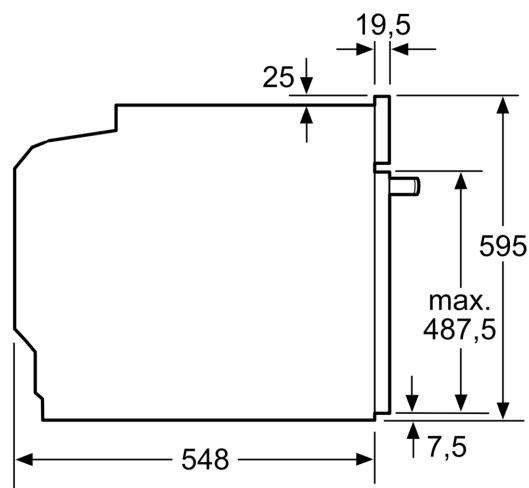

Technické informace

- délka přívodního kabelu: 120 cm

- napětí: 220 - 240 V
- celkový příkon elektro: 3.6 kW
- energetická třída (dle EU 65/2014): A+
- spotřeba energie na cyklus při konvenčním ohřevu: 0.9 kWh (na stupnici třídy energetické účinnosti od A+++ do D)
- spotřeba energie na cyklus v režimu recirkulace: 0.69 kWh
- počet pečicích prostorů: 1 zdroj tepla: elektřina objem pečicího prostoru: 71 l

Rozměry

- rozměry spotřebiče (V x Š x H): 595 mm x 594 mm x 548 mm
- rozměry niky (V x Š x H): 585 mm - 595 mm x 560 mm - 568 mm x 550 mm
- „potřebné rozměry naleznete v instalačních materiálech“
- Doporučujeme vám vybrat si doplňkové produkty v rámci řady IQ500, aby byla zaručena optimální designová kombinace všech vestavěných spotřebičů.

iQ500, Vestavná pečicí trouba, 60 x 60 cm, nerez
HB578GFS7

Rozměry v mm

A: 19,5 mm
B: Prostor pro připojení spotřebiče 320 × 115 mm

vestavba s varnou deskou