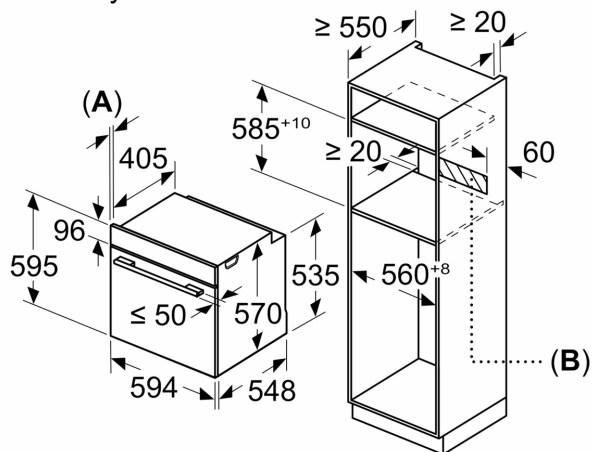

Technické informace

- délka přívodního kabelu: 120 cm

- napětí: 220 - 240 V
- celkový příkon elektro: 3.6 kW
- energetická třída (dle EU 65/2014): A+
- spotřeba energie na cyklus při konvenčním ohřevu: 0.9 kWh (na stupnici třídy energetické účinnosti od A+++ do D)
- spotřeba energie na cyklus v režimu recirkulace: 0.69 kWh
- počet pečicích prostorů: 1 zdroj tepla: elektřina objem pečicího prostoru: 71 l

Rozměry

- rozměry spotřebiče (V x Š x H): 595 mm x 594 mm x 548 mm
- rozměry niky (V x Š x H): 585 mm - 595 mm x 560 mm - 568 mm x 550 mm
- „potřebné rozměry naleznete v instalačních materiálech“
- Doporučujeme vám vybrat si doplňkové produkty v rámci řady IQ500, aby byla zaručena optimální designová kombinace všech vestavěných spotřebičů.

iQ500, Vestavná pečicí trouba, 60 x 60 cm, nerez
HB578GFS7

Rozměry v mm

A: 19,5 mm
B: Prostor pro připojení spotřebiče 320 × 115 mm

vestavba s varnou deskou