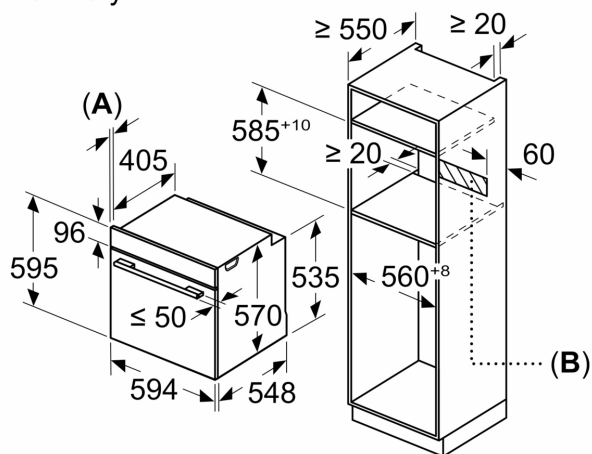

Příslušenství

- rošt, smaltovaný hluboký plech

Bezpečnost a energetická náročnost

- chladná dvířka trouby
- dvířka CoolTouch (3 ks skel)
- dětská pojistka

Technické informace

- délka přívodního kabelu: 120 cm
- napětí: 220 - 240 V
- celkový příkon elektro: 3.6 kW
- energetická třída (dle EU 65/2014): A+
- spotřeba energie na cyklus při konvenčním ohřevu: 0.9 kWh (na stupnici třídy energetické účinnosti od A+++ do D)
- spotřeba energie na cyklus v režimu recirkulace: 0.69 kWh
- počet pečicích prostorů: 1 zdroj tepla: elektřina objem pečicího prostoru: 71 l

Rozměry

- rozměry spotřebiče (V x Š x H): 595 mm x 594 mm x 548 mm
- rozměry niky (V x Š x H): 585 mm - 595 mm x 560 mm - 568 mm x 550 mm
- „potřebné rozměry naleznete v instalačních materiálech“
- Doporučujeme vám vybrat si doplňkové produkty v rámci řady iQ500, aby byla zaručena optimální designová kombinace všech vestavěných spotřebičů.

iQ500, Vestavná pečicí trouba, 60 x 60 cm, nerez
HB517GBS3

Rozměry v mm

A: 19,5 mm

B: Prostor pro připojení spotřebiče 320 × 115 mm

vestavba s varnou deskou