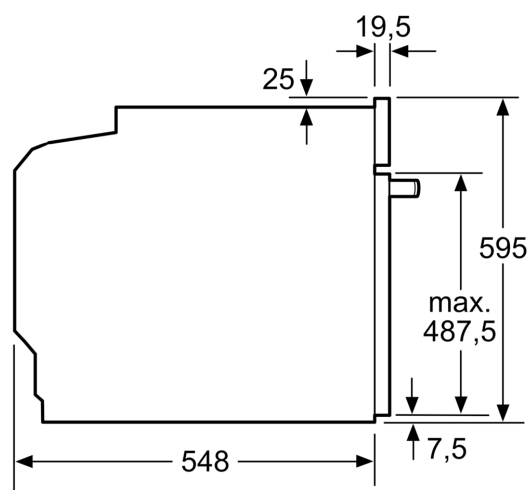

Příslušenství

- rošt, smaltovaný hluboký plech

Bezpečnost a energetická náročnost

- chladná dvířka trouby
- dvířka CoolTouch (3 ks skel)
- dětská pojistka

Technické informace

- délka přívodního kabelu: 120 cm
- napětí: 220 - 240 V
- celkový příkon elektro: 3.6 kW
- energetická třída (dle EU 65/2014): A+
- spotřeba energie na cyklus při konvenčním ohřevu: 0.9 kWh (na stupnici třídy energetické účinnosti od A+++ do D)
- spotřeba energie na cyklus v režimu recirkulace: 0.69 kWh
- počet pečicích prostorů: 1 zdroj tepla: elektřina objem pečicího prostoru: 71 l

Rozměry

- rozměry spotřebiče (V x Š x H): 595 mm x 594 mm x 548 mm
- rozměry niky (V x Š x H): 585 mm - 595 mm x 560 mm - 568 mm x 550 mm
- „potřebné rozměry naleznete v instalačních materiálech“
- Doporučujeme vám vybrat si doplňkové produkty v rámci řady iQ500, aby byla zaručena optimální designová kombinace všech vestavěných spotřebičů.

iQ500, Vestavná pečicí trouba, 60 x 60 cm, nerez
HB517GBS3

Rozměry v mm

A: 19,5 mm

B: Prostor pro připojení spotřebiče 320 × 115 mm

vestavba s varnou deskou