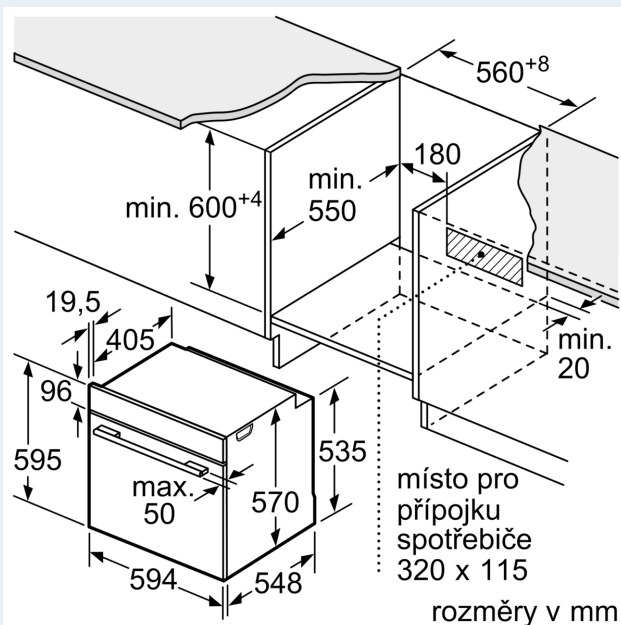

Příslušenství

- rošt, smaltovaný hluboký plech

Bezpečnost a energetická náročnost

- chladná dvířka trouby
- dvířka CoolTouch (3 ks skel)
- dětská pojistka

Technické informace

- délka přívodního kabelu: 120 cm
- napětí: 220 - 240 V
- celkový příkon elektro: 3.6 kW
- energetická třída (dle EU 65/2014): A+
- spotřeba energie na cyklus při konvenčním ohřevu: 0.9 kWh (na stupnici třídy energetické účinnosti od A+++ do D)
- spotřeba energie na cyklus v režimu recirkulace: 0.69 kWh
- počet pečicích prostorů: 1 zdroj tepla: elektřina objem pečicího prostoru: 71 l

Rozměry

- rozměry spotřebiče (V x Š x H): 595 mm x 594 mm x 548 mm
- rozměry niky (V x Š x H): 585 mm - 595 mm x 560 mm - 568 mm x 550 mm
- „potřebné rozměry naleznete v instalačních materiálech“
- Doporučujeme vám vybrat si doplňkové produkty v rámci řady iQ500, aby byla zaručena optimální designová kombinace všech vestavěných spotřebičů.

iQ500, Vestavná pečicí trouba, 60 x 60 cm, nerez
HB517GBS3

Rozměry v mm

A: 19,5 mm

B: Prostor pro připojení spotřebiče 320 × 115 mm

vestavba s varnou deskou