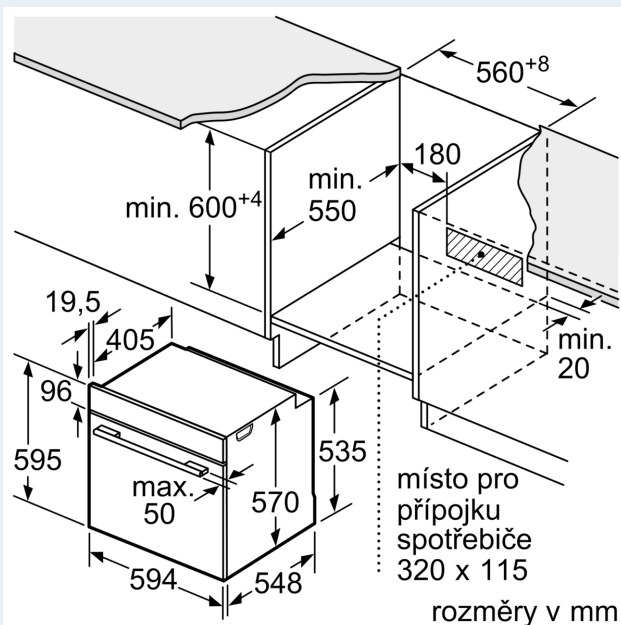

Bezpečnost a energetická náročnost

- chladná dvířka trouby
- dvířka CoolTouch (3 ks skel)
- dětská pojistka

Technické informace

- délka přívodního kabelu: 120 cm
- napětí: 220 - 240 V
- celkový příkon elektro: 3.6 kW
- energetická třída (dle EU 65/2014): A+
- spotřeba energie na cyklus při konvenčním ohřevu: 0.9 kWh (na stupnici třídy energetické účinnosti od A+++ do D)
- spotřeba energie na cyklus v režimu recirkulace: 0.69 kWh
- počet pečicích prostorů: 1 zdroj tepla: elektrina objem pečicího prostoru: 71 l

Rozměry

- rozměry spotřebiče (V x Š x H): 595 mm x 594 mm x 548 mm
- rozměry niky (V x Š x H): 585 mm - 595 mm x 560 mm - 568 mm x

550 mm

- „potřebné rozměry naleznete v instalačních materiálech“
- Doporučujeme vám vybrat si doplňkové produkty v rámci řady iQ300, aby byla zaručena optimální designová kombinace všech vestavěných spotřebičů.

iQ300, Vestavná pečící trouba, 60 x 60 cm, nerez
HB554AER3F

Rozměry v mm

A: 19,5 mm
B: Prostor pro připojení spotřebiče 320 × 115 mm

vestavba s varnou deskou