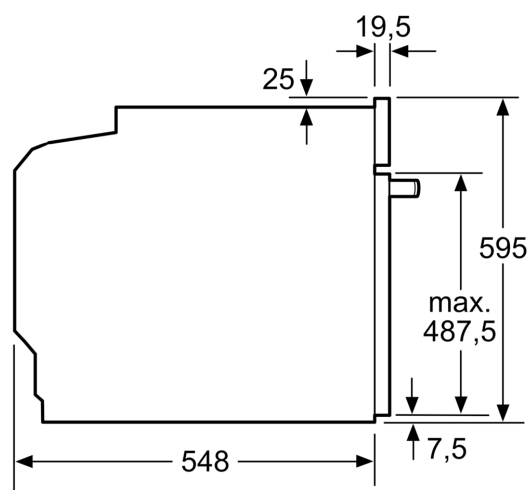

Bezpečnost a energetická náročnost

- chladná dvířka trouby
- dvířka CoolTouch (3 ks skel)
- dětská pojistka

Technické informace

- délka přívodního kabelu: 120 cm
- napětí: 220 - 240 V
- celkový příkon elektro: 3.6 kW
- energetická třída (dle EU 65/2014): A+
- spotřeba energie na cyklus při konvenčním ohřevu: 0.9 kWh (na stupnici třídy energetické účinnosti od A+++ do D)
- spotřeba energie na cyklus v režimu recirkulace: 0.69 kWh
- počet pečicích prostorů: 1 zdroj tepla: elektrina objem pečicího prostoru: 71 l

Rozměry

- rozměry spotřebiče (V x Š x H): 595 mm x 594 mm x 548 mm
- rozměry niky (V x Š x H): 585 mm - 595 mm x 560 mm - 568 mm x

550 mm

- „potřebné rozměry naleznete v instalačních materiálech“
- Doporučujeme vám vybrat si doplňkové produkty v rámci řady iQ300, aby byla zaručena optimální designová kombinace všech vestavěných spotřebičů.

iQ300, Vestavná pečící trouba, 60 x 60 cm, nerez
HB554AER3F

Rozměry v mm

A: 19,5 mm
B: Prostor pro připojení spotřebiče 320 × 115 mm

vestavba s varnou deskou