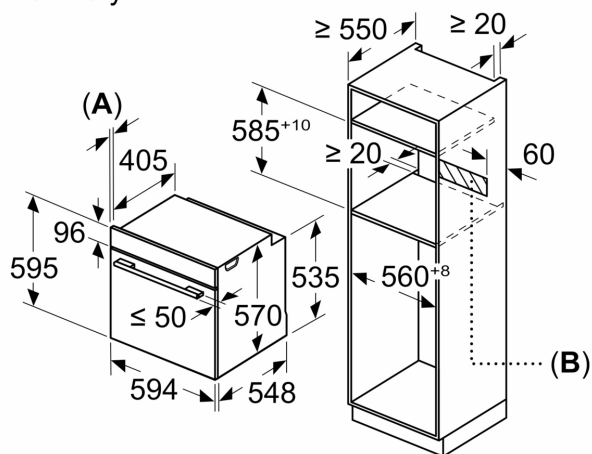

Bezpečnost a energetická náročnost

- chladná dvířka trouby
- dvířka CoolTouch (3 ks skel)
- dětská pojistka

Technické informace

- délka přívodního kabelu: 120 cm
- napětí: 220 - 240 V
- celkový příkon elektro: 3.6 kW
- energetická třída (dle EU 65/2014): A+
- spotřeba energie na cyklus při konvenčním ohřevu: 0.9 kWh (na stupnici třídy energetické účinnosti od A+++ do D)
- spotřeba energie na cyklus v režimu recirkulace: 0.69 kWh
- počet pečicích prostorů: 1 zdroj tepla: elektrina objem pečicího prostoru: 71 l

Rozměry

- rozměry spotřebiče (V x Š x H): 595 mm x 594 mm x 548 mm
- rozměry niky (V x Š x H): 585 mm - 595 mm x 560 mm - 568 mm x

550 mm

- „potřebné rozměry naleznete v instalačních materiálech“
- Doporučujeme vám vybrat si doplňkové produkty v rámci řady iQ300, aby byla zaručena optimální designová kombinace všech vestavěných spotřebičů.

iQ300, Vestavná pečící trouba, 60 x 60 cm, nerez
HB554AER3F

Rozměry v mm

A: 19,5 mm
B: Prostor pro připojení spotřebiče 320 × 115 mm

vestavba s varnou deskou